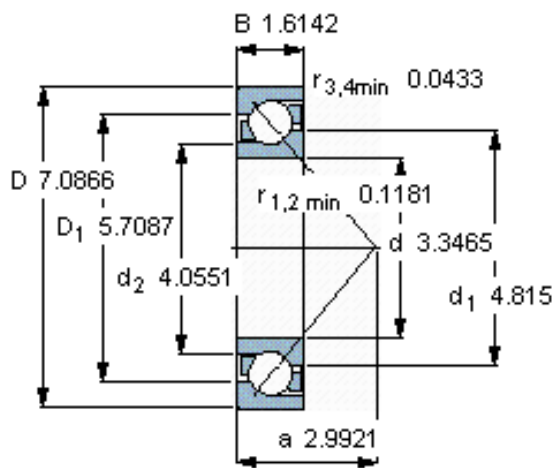

SKF 7317 BECBY参数

主要尺寸	d	85	mm	-
	D	180	mm	-
	B	41	mm	-
基本额定载荷	C	153000	N	动载荷
	C_0	132000	N	静载荷
疲劳载荷极限	P_u	4900	N	-
额定转速	参考转速	4300	r/min	-
	极限转速	4300	r/min	-
重量	重量	4590	g	-
型号	* SKF 探索者轴承	7317 BECBY	-	-

SKF 7317 BECBY图片

参考资料:<http://www.sozhou.com/p/23cb6dec.html>

计算系数

- k_r 0,1
- k_a 1,6
- e 1,14
- X 0,35
- Y 0,57
- Y_0 0,26