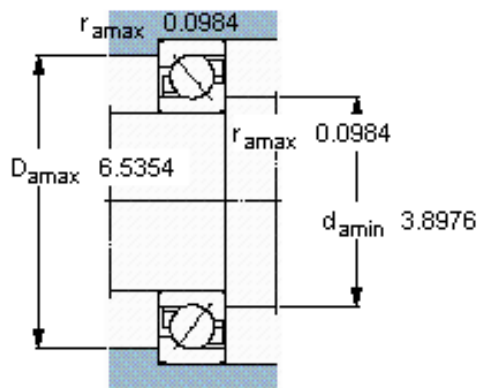

SKF 7317 BECBY参数

主要尺寸	d	85	mm	-
	D	180	mm	-
	B	41	mm	-
基本额定载荷	C	153000	N	动载荷
	C_0	132000	N	静载荷
疲劳载荷极限	P_u	4900	N	-
额定转速	参考转速	4300	r/min	-
	极限转速	4300	r/min	-
重量	重量	4590	g	-
型号	* SKF 探索者轴承	7317 BECBY	-	-

SKF 7317 BECBY图片

参考资料:<http://www.sozhou.com/p/23cb6dec.html>

计算系数

- k_r 0,1
- k_a 1,6
- e 1,14
- X 0,35
- Y 0,57
- Y_0 0,26