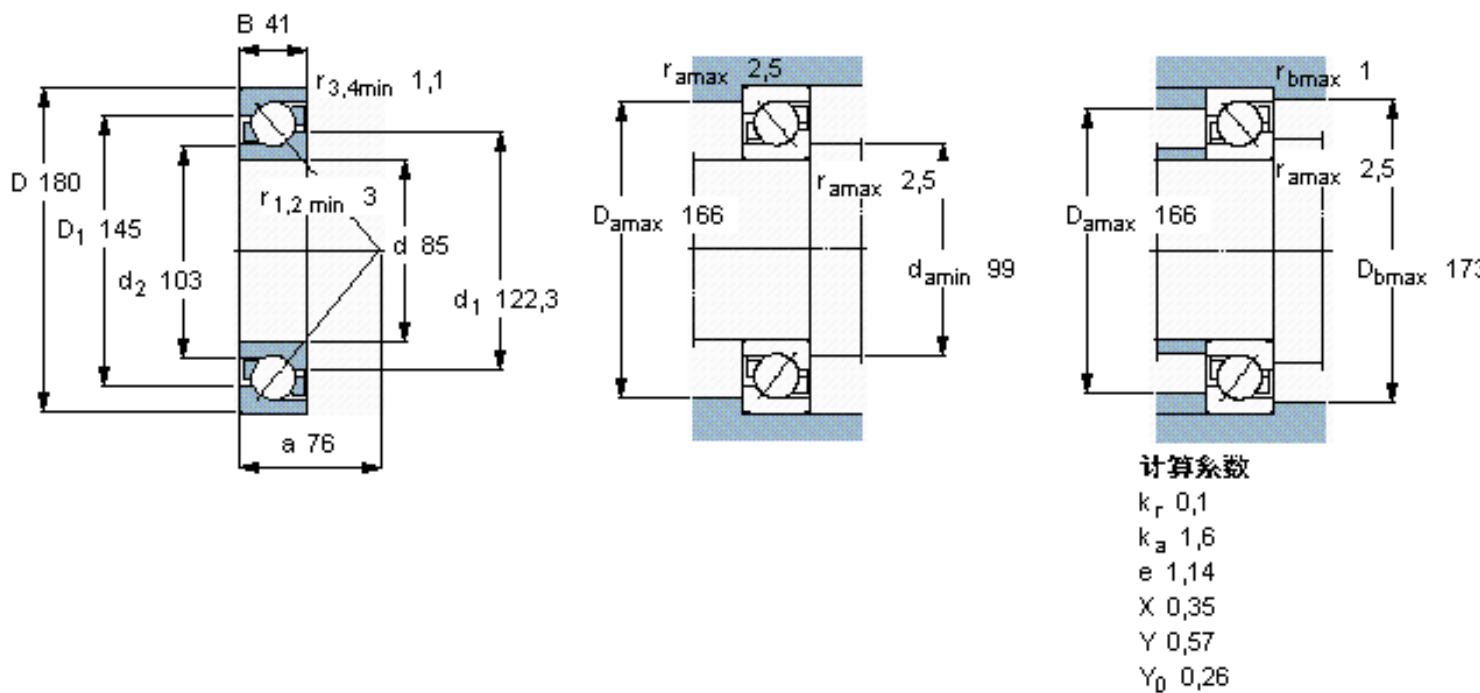

SKF 7317 BECBY参数

主要尺寸	d	85	mm	-
	D	180	mm	-
	B	41	mm	-
基本额定载荷	C	153000	N	动载荷
	C_0	132000	N	静载荷
疲劳载荷极限	P_u	4900	N	-
额定转速	参考转速	4300	r/min	-
	极限转速	4300	r/min	-
重量	重量	4590	g	-
型号	* SKF 探索者轴承	7317 BECBY	-	-

SKF 7317 BECBY图片

参考资料:<http://www.sozhou.com/p/23cb6dec.html>

计算系数

- k_r 0,1
- k_a 1,6
- e 1,14
- X 0,35
- Y 0,57
- Y_0 0,26