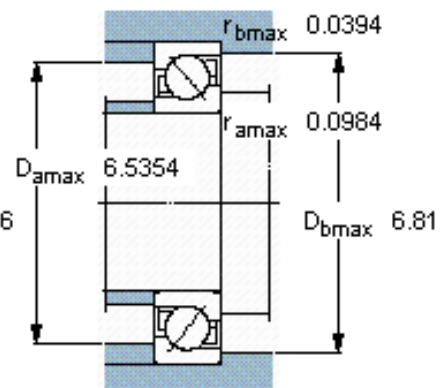

SKF 7317 BECBY参数

主要尺寸	d	85	mm	-
	D	180	mm	-
	B	41	mm	-
基本额定载荷	C	153000	N	动载荷
	C_0	132000	N	静载荷
疲劳载荷极限	P_u	4900	N	-
额定转速	参考转速	4300	r/min	-
	极限转速	4300	r/min	-
重量	重量	4590	g	-
型号	* SKF 探索者轴承	7317 BECBY	-	-

SKF 7317 BECBY图片

参考资料:<http://www.sozhou.com/p/23cb6dec.html>

计算系数

- k_r 0,1
- k_a 1,6
- e 1,14
- X 0,35
- Y 0,57
- Y_0 0,26