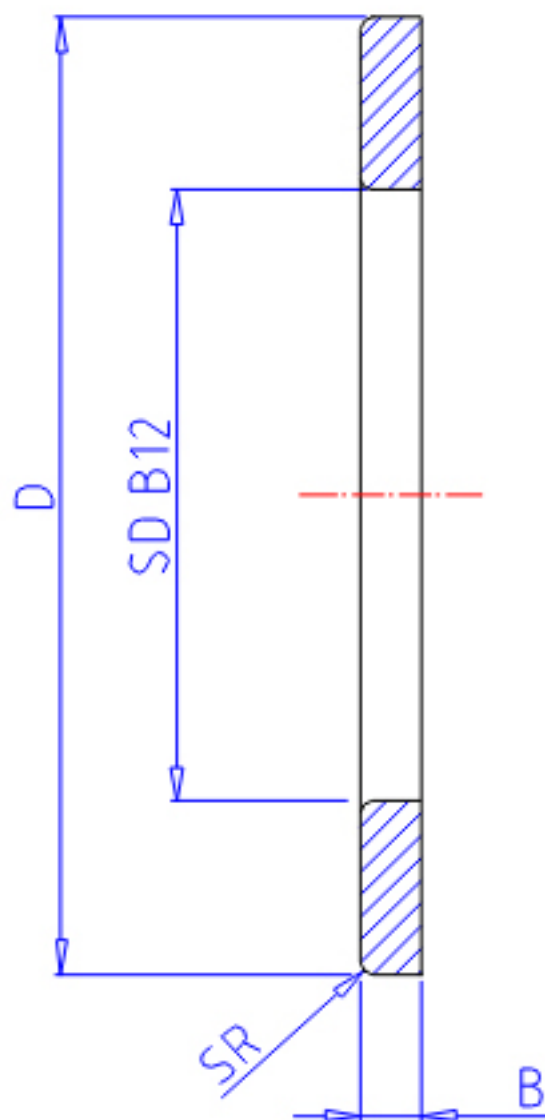

### IKO GS 1024参数

轴径	STDRT	10	mm	轴径
型号	ORDER	GS 1024		型号
重量	MASS	8.0	g	重量
主要尺寸	SD	10	mm	内径
	D	24	mm	外径
	B	2.75	mm	宽度
	SR	0.3	mm	(最小)

### IKO GS 1024图片

参考资料:<http://www.sozhou.com/p/23c6a0dd.html>