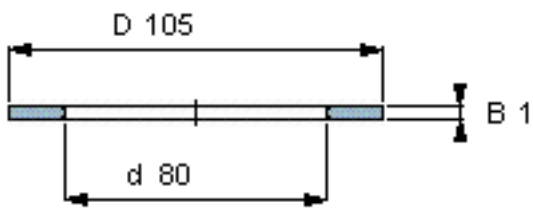

SKF AS 80105参数

尺寸	d	80	mm	-
	D	105	mm	-
	B	1	mm	-
	d ₁	-	mm	-
	D ₁	-	mm	-
	r ₁ 、r _{1.2}	-	mm	-
重量	重量	28	g	-
型号	型号	AS 80105	-	-

SKF AS 80105图片

推力圈

推力圈

参考资料:<http://www.sozhou.com/p/23ae573a.html>