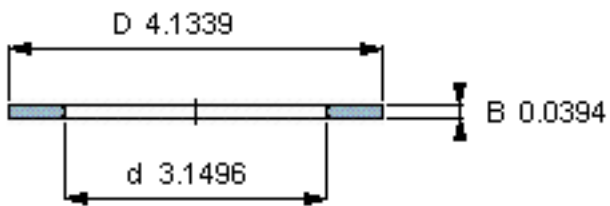

SKF AS 80105参数

尺寸	d	80	mm	-
	D	105	mm	-
	B	1	mm	-
	d ₁	-	mm	-
	D ₁	-	mm	-
	r ₁ 、r _{1.2}	-	mm	-
重量	重量	28	g	-
型号	型号	AS 80105	-	-

SKF AS 80105图片

推力圈

推力圈

参考资料:<http://www.sozhou.com/p/23ae573a.html>