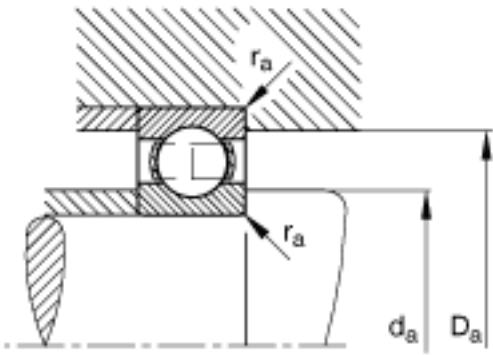

参考资料:<http://www.sozhou.com/p/2382b505.html>