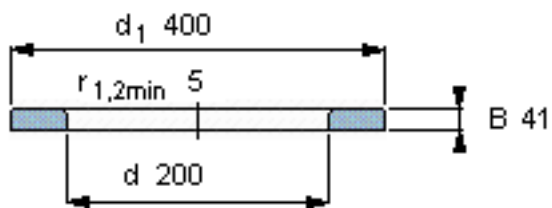

SKF WS 89440参数

尺寸	d	200	mm	-
	D	-	mm	-
	B	41	mm	-
	d ₁	400	mm	-
	D ₁	-	mm	-
	r ₁ 、r _{1.2}	5	mm	-
重量	重量	30100	g	-
型号	型号	WS 89440	-	-

SKF WS 89440图片

轴垫圈

轴垫圈

参考资料:<http://www.sozhou.com/p/22a772c0.html>