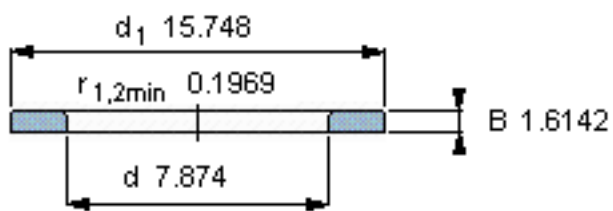

SKF WS 89440参数

尺寸	d	200	mm	-
	D	-	mm	-
	B	41	mm	-
	d ₁	400	mm	-
	D ₁	-	mm	-
	r ₁ 、r _{1.2}	5	mm	-
重量	重量	30100	g	-
型号	型号	WS 89440	-	-

SKF WS 89440图片

轴垫圈

轴垫圈

参考资料:<http://www.sozhou.com/p/22a772c0.html>