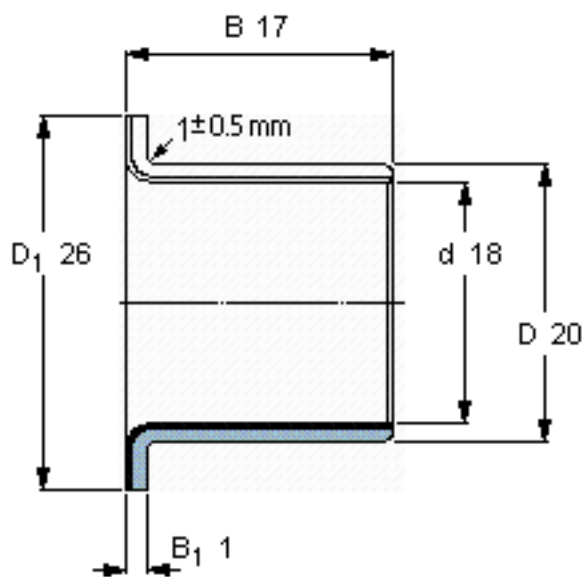

SKF PCMF 182017 E参数

主要尺寸	d	18	mm	-
	D	20	mm	-
	D ₁	26	mm	-
	B	17	mm	-
	B ₁	1	mm	-
基本额定载荷	C	20800	N	动载荷
	C ₀	65500	N	静载荷
	C _a	9300	N	动载荷(轴向)
	C ₀	29000	N	静载荷(轴向)
重量	重量	9	g	-
型号	型号	PCMF 182017 E	-	-

SKF PCMF 182017 E图片

特定负荷系数
材料常数

K 80
K_M 480

参考资料:<http://www.sozhou.com/p/220fcf06.html>

端对接

特定负荷系数
材料常数

K 80
 K_M 480