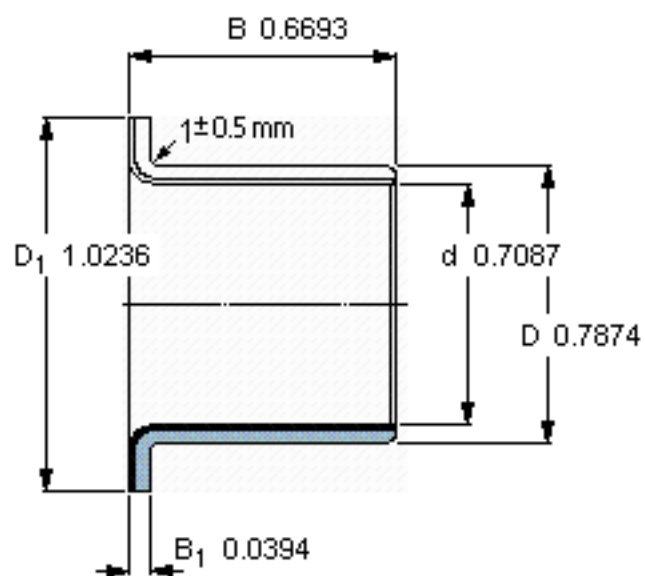

SKF PCMF 182017 E参数

主要尺寸	d	18	mm	-
	D	20	mm	-
	D ₁	26	mm	-
	B	17	mm	-
	B ₁	1	mm	-
基本额定载荷	C	20800	N	动载荷
	C ₀	65500	N	静载荷
	C _a	9300	N	动载荷(轴向)
	C ₀	29000	N	静载荷(轴向)
重量	重量	9	g	-
型号	型号	PCMF 182017 E	-	-

SKF PCMF 182017 E图片

特定负荷系数
材料常数

K 80
K_M 480

参考资料:<http://www.sozhou.com/p/220fcf06.html>

端对接

特定负荷系数
材料常数

K 80
 K_M 480