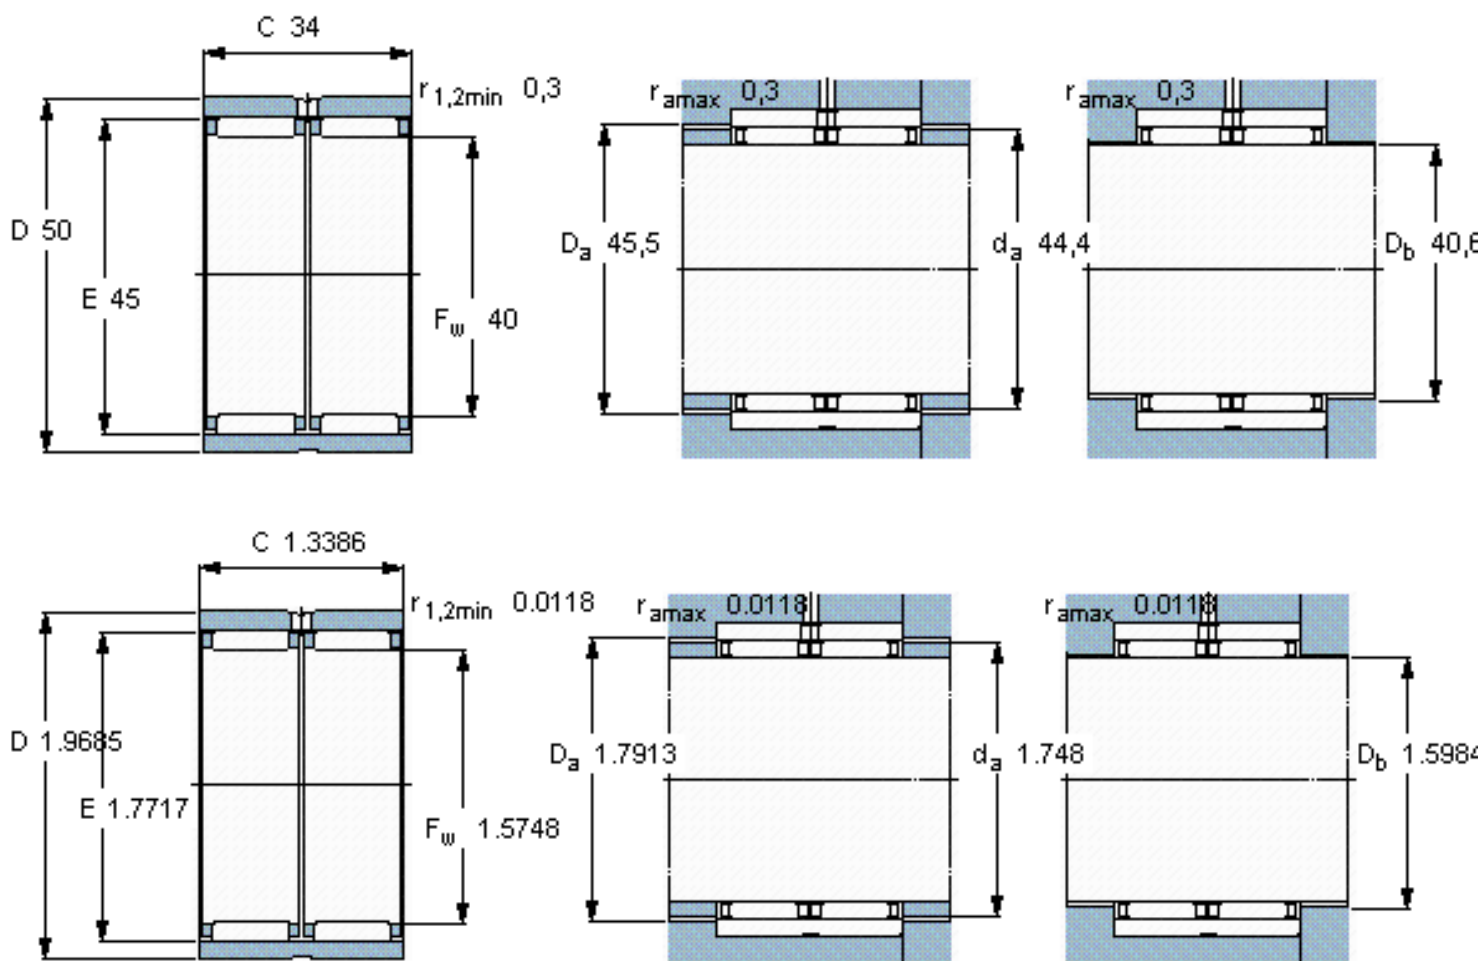

SKF RNAO 40x50x34参数

主要尺寸	F_w	40	mm	-
	D	50	mm	-
	C	34	mm	-
基本额定载荷	C	35200	N	动载荷
	C_0	83000	N	静载荷
疲劳载荷极限	P_u	10000	N	-
额定转速	参考转速	10000	r/min	-
	极限转速	12000	r/min	-
重量	重量	150	g	-
型号	型号	RNAO 40x50x34	-	-

SKF RNAO 40x50x34图片