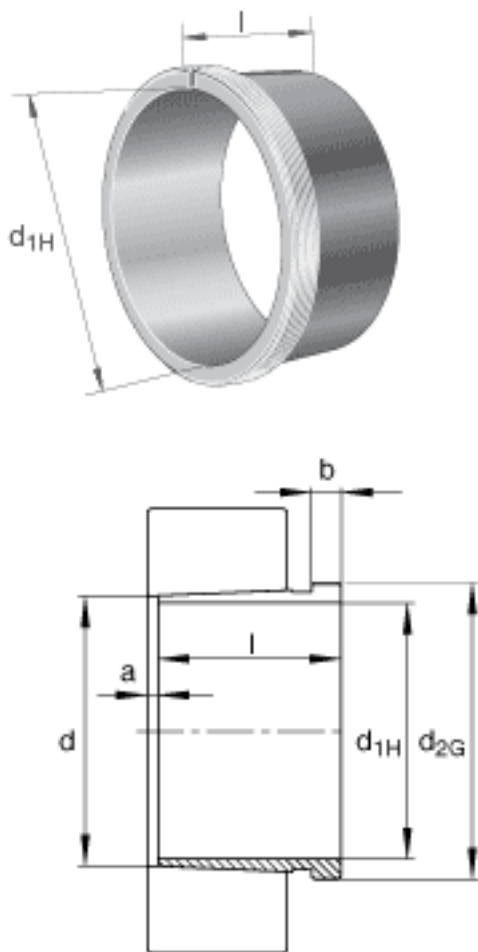

FAG AH240/630G-H参数

尺寸	$d_{1H}$	600	mm	-
	a	26	mm	-
	b	40	mm	-
	d	630	mm	-
	$d_{2G}$	Tr670x6	mm	-
	e	8.5	mm	-
	$R_o$	G1/4		-
	t	15	mm	-
说明		600	mm	轴
重量	m	97900	g	质量
尺寸	l	330	mm	-

FAG AH240/630G-H图片

参考资料:<http://www.sozhou.com/p/21e325cb.html>