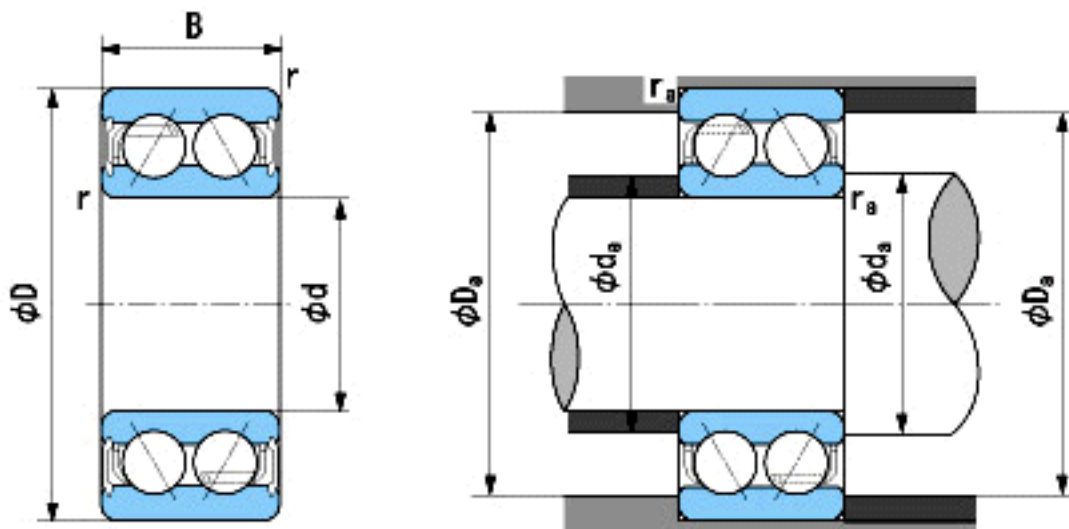

NACHI 5204-2NS参数

外形尺寸	d	20	mm	内径
	D	47	mm	外径
	B	20.6	mm	宽度
	r	1~1.5	mm	径向
	r	1~3	mm	径向
安装尺寸	da (min)	26	mm	(最小)
	Da (max)	41	mm	(最大)
	ra (max)	1	mm	(最大)
重量	Mass	120	g	重量
基本额定载荷	Cr	20000	N	动载荷
	Cor	12700	N	静载荷
极限速度	Grease	10000	r/min	脂润滑
	Oil	-	r/min	油润滑

NACHI 5204-2NS图片

参考资料:<http://www.sozhou.com/p/21dc828c.html>