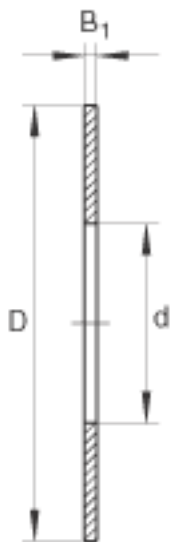

INA TWC4860参数

尺寸	d	76.2	mm	-
	D	95.25	mm	-
	B ₁	2.337	mm	-
重量	m	47	g	质量

INA TWC4860图片

参考资料:<http://www.sozhou.com/p/21dc1831.html>