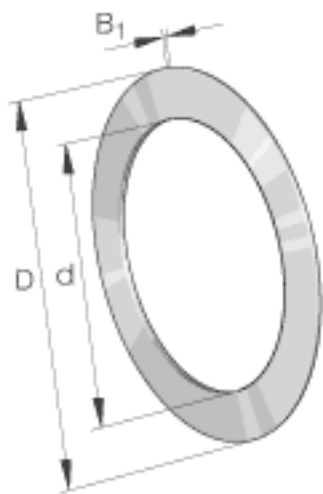

INA TWC4860参数

尺寸	d	76.2	mm	-
	D	95.25	mm	-
	B ₁	2.337	mm	-
重量	m	47	g	质量

INA TWC4860图片

参考资料:<http://www.sozhou.com/p/21dc1831.html>