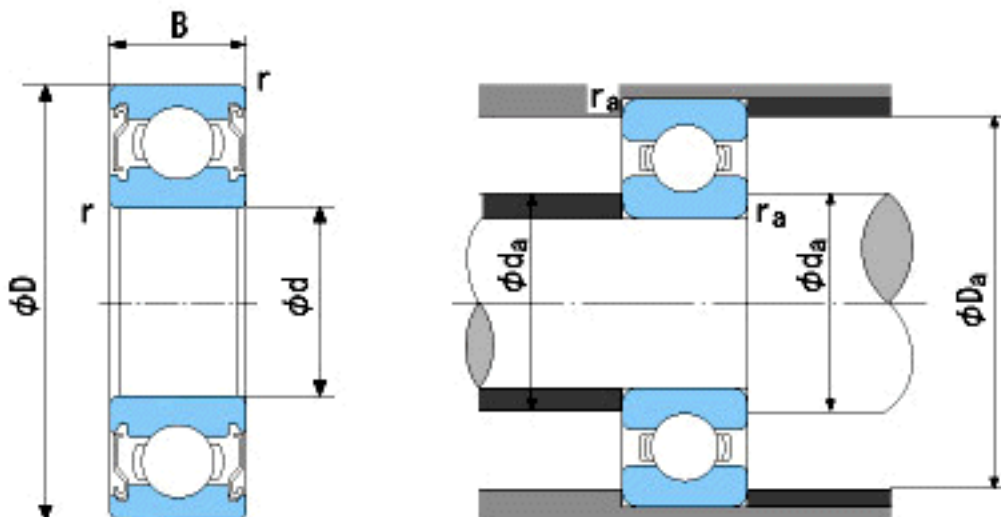

NACHI 6307ZZE参数

外形尺寸	d	35	mm	内径
	D	80	mm	外径
	B	21	mm	宽度
	r	1.5~2.3	mm	轴向
	r	1.5~4	mm	轴向
安装尺寸	da (min)	44	mm	(最小)
	Da (max)	71	mm	(最大)
	ra (max)	1.5	mm	(最大)
重量	Mass	457	g	重量
基本额定载荷	Cr	33500	N	动载荷
	Cor	19200	N	静载荷
极限速度	Grease	8800	r/min	脂润滑
	Oil	-	r/min	油润滑

NACHI 6307ZZE图片

参考资料:<http://www.sozhou.com/p/21ac80b0.html>