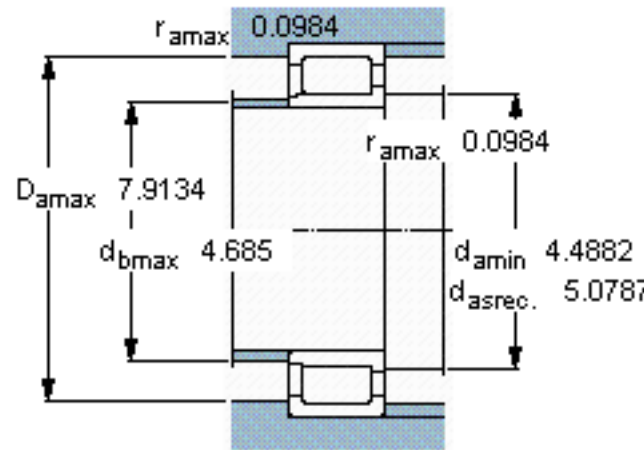

### SKF NJG 2320 VH参数

主要尺寸	d	100	mm	-
	D	215	mm	-
	B	73	mm	-
基本额定载荷	C	704000	N	动载荷
	$C_0$	900000	N	静载荷
疲劳载荷极限	$P_u$	106000	N	-
额定转速	参考转速	1200	r/min	-
	极限转速	1500	r/min	-
重量	重量	13000	g	-
型号	型号	NJG 2320 VH	-	-

### SKF NJG 2320 VH图片

参考资料: <http://www.sozhou.com/p/21717585.html>

计算系数

$k_r$  0,35

$e$  0,3       $Y$  0,4