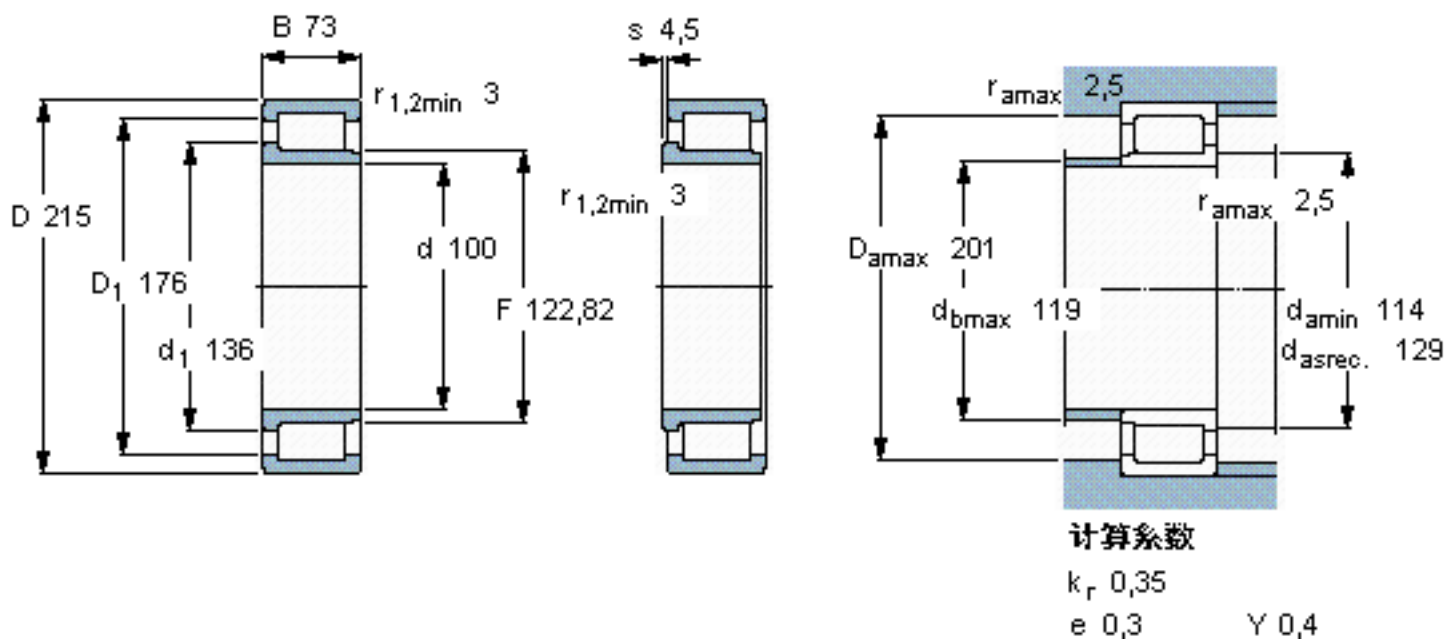

### SKF NJG 2320 VH参数

主要尺寸	d	100	mm	-
	D	215	mm	-
	B	73	mm	-
基本额定载荷	C	704000	N	动载荷
	$C_0$	900000	N	静载荷
疲劳载荷极限	$P_u$	106000	N	-
额定转速	参考转速	1200	r/min	-
	极限转速	1500	r/min	-
重量	重量	13000	g	-
型号	型号	NJG 2320 VH	-	-

### SKF NJG 2320 VH图片

参考资料: <http://www.sozhou.com/p/21717585.html>

计算系数

$k_r$  0,35

$e$  0,3       $Y$  0,4