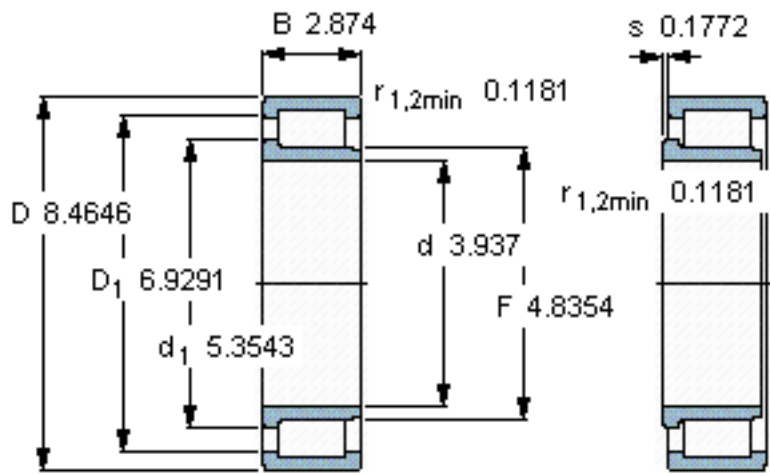

### SKF NJG 2320 VH参数

主要尺寸	d	100	mm	-
	D	215	mm	-
	B	73	mm	-
基本额定载荷	C	704000	N	动载荷
	$C_0$	900000	N	静载荷
疲劳载荷极限	$P_u$	106000	N	-
额定转速	参考转速	1200	r/min	-
	极限转速	1500	r/min	-
重量	重量	13000	g	-
型号	型号	NJG 2320 VH	-	-

### SKF NJG 2320 VH图片

参考资料: <http://www.sozhou.com/p/21717585.html>

计算系数

$k_r$  0,35

$e$  0,3       $Y$  0,4