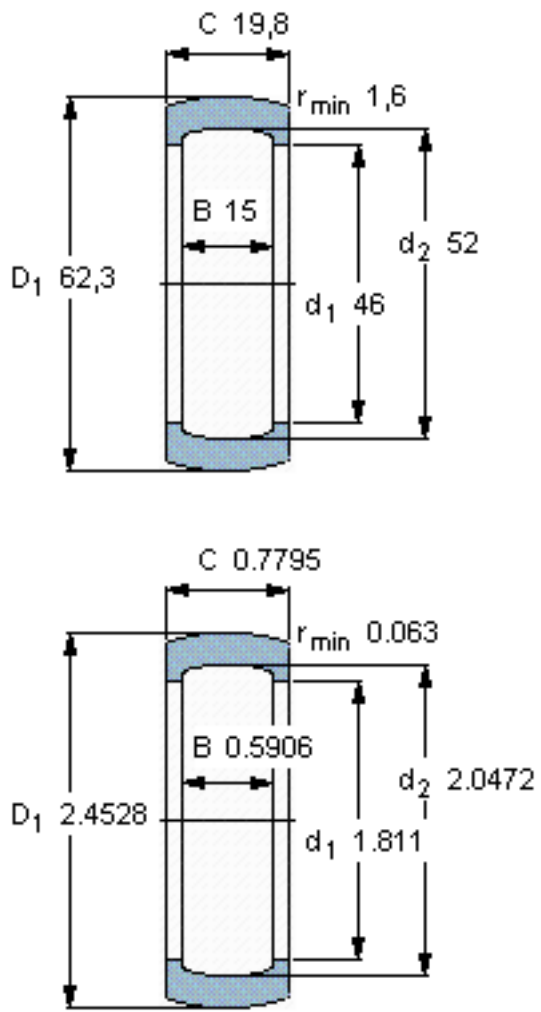

SKF R 6参数

轴承外径	D	52	mm	-
座圈	B	15	mm	-
	C	19.8	mm	-
	d_1	46	mm	-
	d_2	52	mm	-
	D_1	62.3	mm	-
	r	1.6	mm	-
	重量	重量	36	g
型号	型号	R 6	-	-
说明	**仅限用于轴承	**	-	-

SKF R 6图片

参考资料:<http://www.sozhou.com/p/213a0fa2.html>