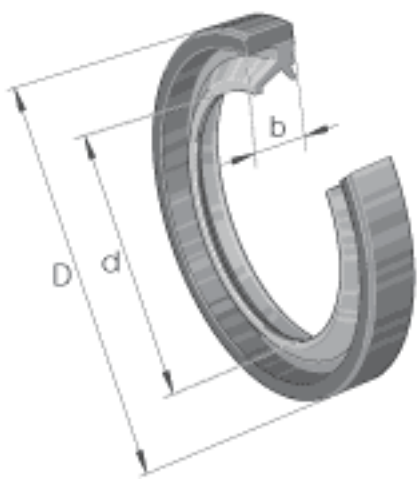

INA SD18X26X4参数

尺寸	d	18	mm	-
	D	26	mm	-
	b	4	mm	公差: +0,1 / -0,2
重量	m	1.1	g	质量

INA SD18X26X4图片

参考资料:<http://www.sozhou.com/p/20b555a8.html>