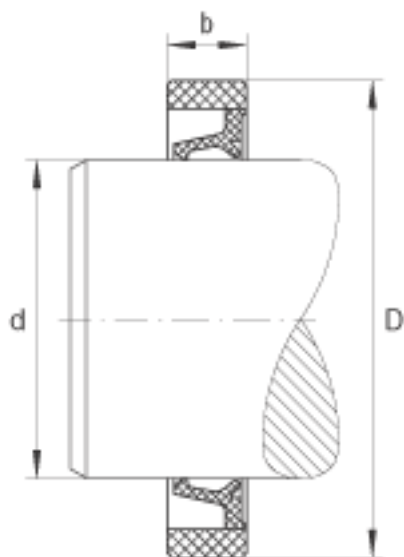

INA SD18X26X4参数

尺寸	d	18	mm	-
	D	26	mm	-
	b	4	mm	公差: +0,1 / -0,2
重量	m	1.1	g	质量

INA SD18X26X4图片

参考资料:<http://www.sozhou.com/p/20b555a8.html>