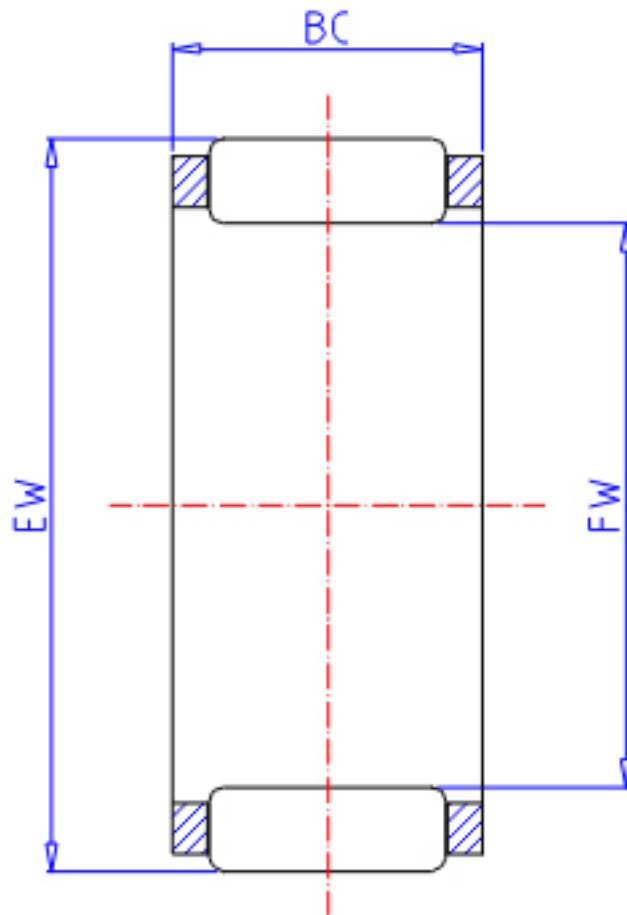

IKO KT 202814EG参数

轴径	STDRT	20	mm	轴径
型号	ORDER	KT 202814EG		型号
重量	MASS	20.0	g	重量
主要尺寸	FW	20	mm	内径
	EW	28	mm	外径
	BC	14.0	mm	宽度
基本额定载荷	CR	15700	N	动载荷
	COR	16100	N	静载荷

IKO KT 202814EG图片

参考资料:<http://www.sozhou.com/p/208756fc.html>