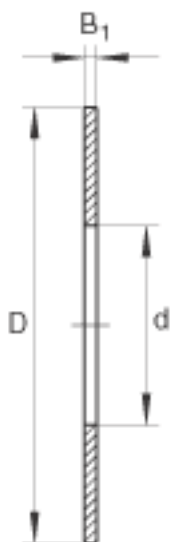

### INA TWA2233参数

尺寸	d	34.925	mm	-
	D	52.388	mm	-
	B <sub>1</sub>	0.81	mm	-
重量	m	7	g	质量

### INA TWA2233图片

参考资料:<http://www.sozhou.com/p/203f88f2.html>