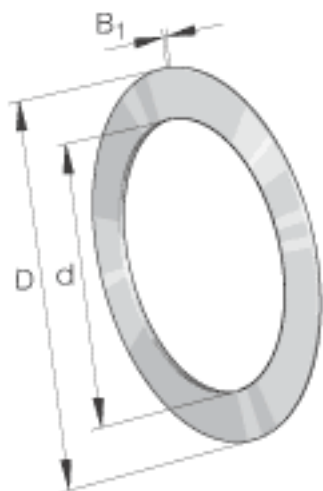

### INA TWA2233参数

尺寸	d	34.925	mm	-
	D	52.388	mm	-
	B <sub>1</sub>	0.81	mm	-
重量	m	7	g	质量

### INA TWA2233图片

参考资料:<http://www.sozhou.com/p/203f88f2.html>