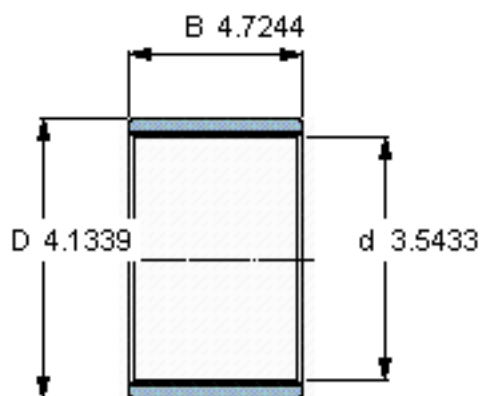

SKF PWM 90105120参数

主要尺寸	d	90	mm	-
	D	105	mm	-
	B	120	mm	-
重量	重量	520	g	-
型号	型号	PWM 90105120	-	-

SKF PWM 90105120图片

参考资料:<http://www.sozhou.com/p/20389787.html>