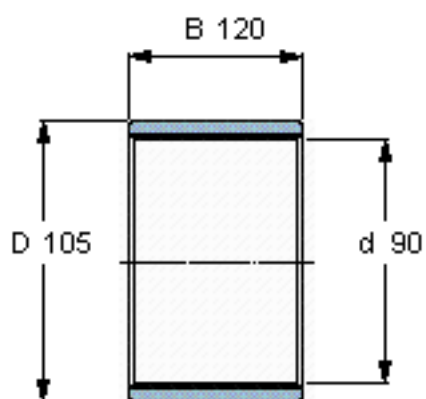

SKF PWM 90105120参数

主要尺寸	d	90	mm	-
	D	105	mm	-
	B	120	mm	-
重量	重量	520	g	-
型号	型号	PWM 90105120	-	-

SKF PWM 90105120图片

参考资料:<http://www.sozhou.com/p/20389787.html>