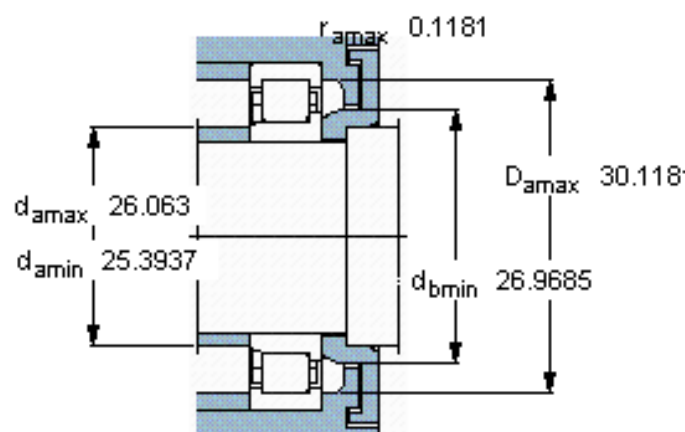

SKF NJ 18/630 ECMA/HB1参数

主要尺寸	d	630	mm	-
	D	780	mm	-
	B	69	mm	-
基本额定载荷	C	1100000	N	动载荷
	C_0	2500000	N	静载荷
疲劳载荷极限	P_u	183000	N	-
额定转速	参考转速	800	r/min	-
	极限转速	1000	r/min	-
重量	重量	75000	g	-
型号	* SKF 探索者轴承	NJ 18/630 ECMA/HB1	-	-
角圈	型号	-	-	-

SKF NJ 18/630 ECMA/HB1图片

参考资料:<http://www.sozhou.com/p/1fbcd3d3.html>

计算系数

k_r 0,05

e 0,2 Y 0,6