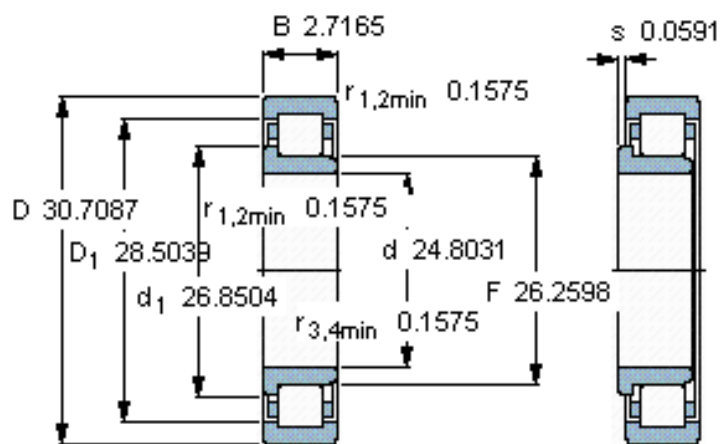

SKF NJ 18/630 ECMA/HB1参数

主要尺寸	d	630	mm	-
	D	780	mm	-
	B	69	mm	-
基本额定载荷	C	1100000	N	动载荷
	C_0	2500000	N	静载荷
疲劳载荷极限	P_u	183000	N	-
额定转速	参考转速	800	r/min	-
	极限转速	1000	r/min	-
重量	重量	75000	g	-
型号	* SKF 探索者轴承	NJ 18/630 ECMA/HB1	-	-
角圈	型号	-	-	-

SKF NJ 18/630 ECMA/HB1图片

参考资料:<http://www.sozhou.com/p/1fbcd3d3.html>

计算系数

k_r 0,05

e 0,2 Y 0,6