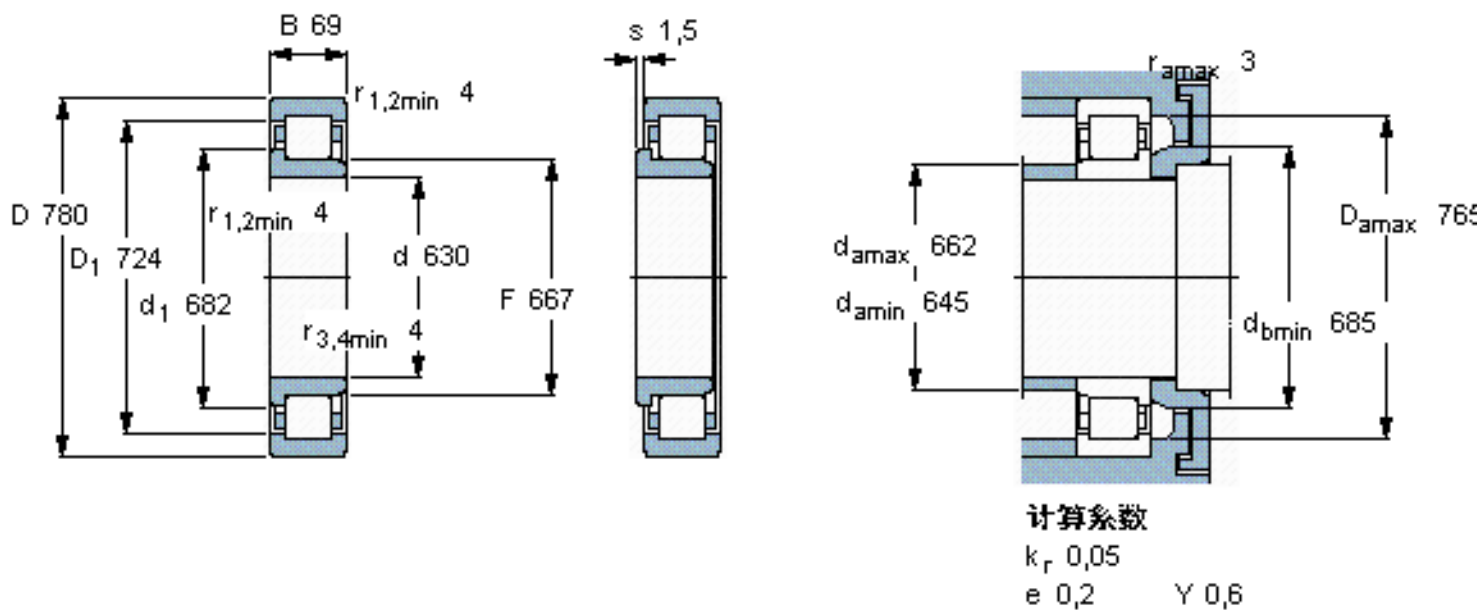

SKF NJ 18/630 ECMA/HB1参数

主要尺寸	d	630	mm	-
	D	780	mm	-
	B	69	mm	-
基本额定载荷	C	1100000	N	动载荷
	C_0	2500000	N	静载荷
疲劳载荷极限	P_u	183000	N	-
额定转速	参考转速	800	r/min	-
	极限转速	1000	r/min	-
重量	重量	75000	g	-
型号	* SKF 探索者轴承	NJ 18/630 ECMA/HB1	-	-
角圈	型号	-	-	-

SKF NJ 18/630 ECMA/HB1图片

参考资料:<http://www.sozhou.com/p/1fbcd3d3.html>

计算系数

k_r 0,05

e 0,2 Y 0,6