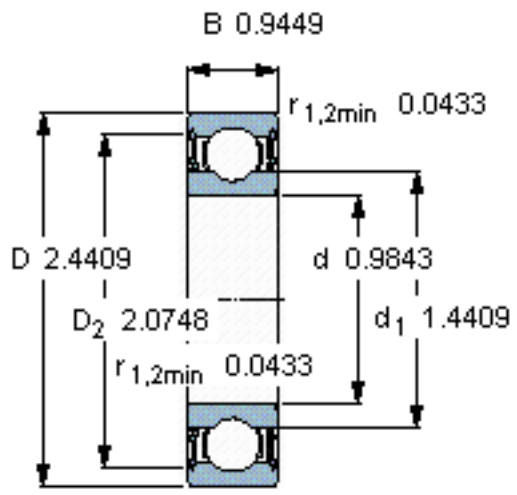

计算系数
 k_r 0,03
 f_0 12