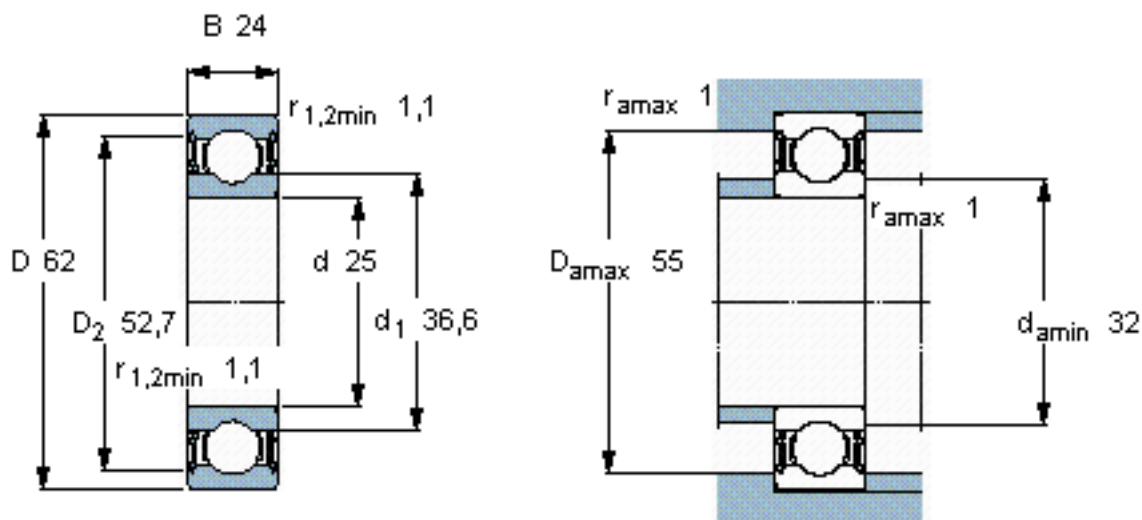

SKF 62305-2RS1/W64参数

主要尺寸	d	25	mm	-
	D	62	mm	-
	B	24	mm	-
基本额定载荷	C	22500	N	动载荷
	C_0	11600	N	静载荷
疲劳载荷极限	P_u	490	N	-
极限转速	极限转速	5500	r/min	-
重量	重量	320	g	-
型号	* SKF 探索者轴承	62305-2RS1/W64	-	-

SKF 62305-2RS1/W64图片