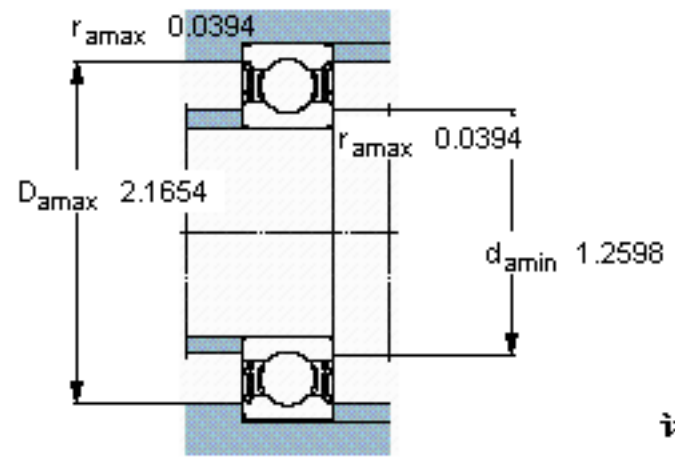

计算系数
 k_r 0,03
 f_0 12