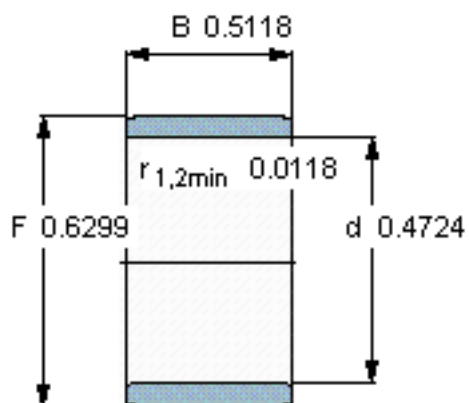

### SKF IR 12x16x13参数

主要尺寸	d	12	mm	-
	F	16	mm	-
	B	13	mm	-
	最小	0.3	mm	-
重量	重量	9	g	-
型号	型号	IR 12x16x13	-	-

### SKF IR 12x16x13图片

参考资料: <http://www.sozhou.com/p/1e0dd0e2.html>