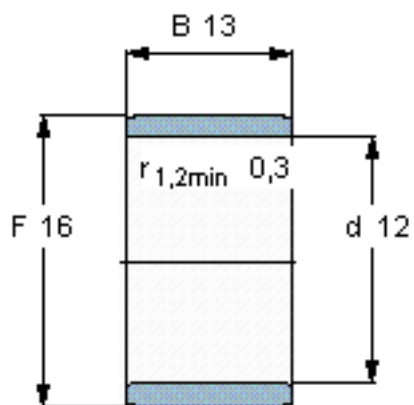

### SKF IR 12x16x13参数

主要尺寸	d	12	mm	-
	F	16	mm	-
	B	13	mm	-
	最小	0.3	mm	-
重量	重量	9	g	-
型号	型号	IR 12x16x13	-	-

### SKF IR 12x16x13图片

参考资料: <http://www.sozhou.com/p/1e0dd0e2.html>