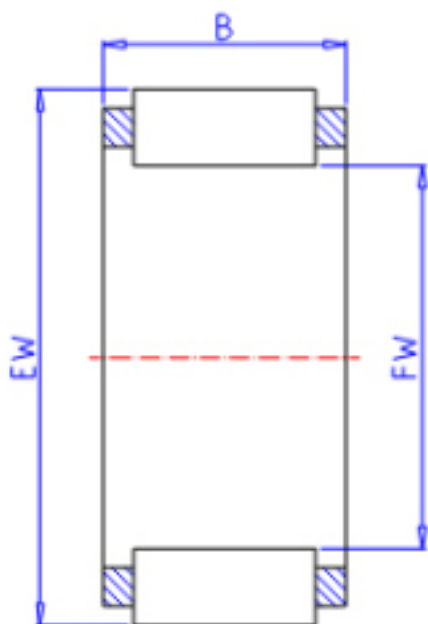

### KOYO RS18/12-1参数

主要尺寸	FW	18.00	mm	内径
	EW	24.00	mm	外径
	B	12.0	mm	宽度
型号	ORDER	RS18/12-1		型号
基本额定载荷	C	9700	N	动载荷
	C0	10100	N	静载荷
极限转速	NO	24000	1/min	油润滑

### KOYO RS18/12-1图片

参考资料:<http://www.sozhou.com/p/1dd7303d.html>