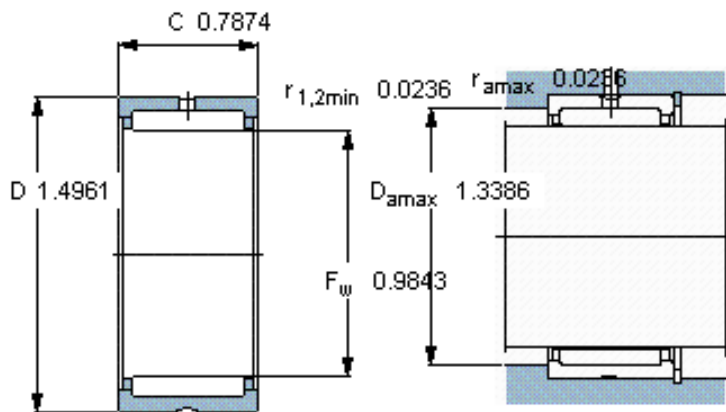

SKF NKS 25参数

主要尺寸	F_w	25	mm	-
	D	38	mm	-
	C	20	mm	-
基本额定载荷	C	27500	N	动载荷
	C_0	36000	N	静载荷
疲劳载荷极限	P_u	4550	N	-
额定转速	参考转速	15000	r/min	-
	极限转速	17000	r/min	-
重量	重量	68	g	-
型号	型号	NKS 25	-	-

SKF NKS 25图片

适宜的附件

- G密封件 -
- SD密封件： -
- CR密封件 25X38X7 CRW1 F

适宜的附件

- G密封件 -
- SD密封件： -
- CR密封件 25X38X7 CRW1 F

参考资料:<http://www.sozhou.com/p/1d2547e1.html>