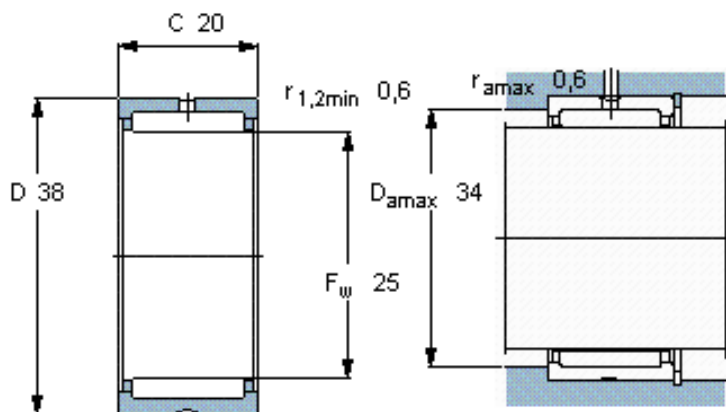

SKF NKS 25参数

主要尺寸	F_w	25	mm	-
	D	38	mm	-
	C	20	mm	-
基本额定载荷	C	27500	N	动载荷
	C_0	36000	N	静载荷
疲劳载荷极限	P_u	4550	N	-
额定转速	参考转速	15000	r/min	-
	极限转速	17000	r/min	-
重量	重量	68	g	-
型号	型号	NKS 25	-	-

SKF NKS 25图片

适宜的附件

- G密封件 -
- SD密封件： -
- CR密封件 25X38X7 CRW1 F

适宜的附件

- G密封件 -
- SD密封件： -
- CR密封件 25X38X7 CRW1 F

参考资料:<http://www.sozhou.com/p/1d2547e1.html>