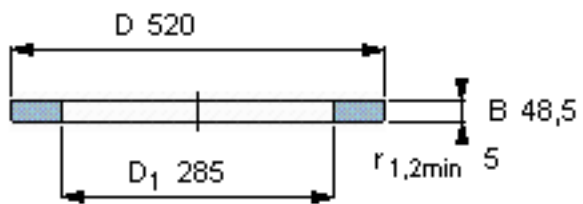

SKF GS 89456参数

尺寸	d	280	mm	-
	D	520	mm	-
	B	48.5	mm	-
	d <sub>1</sub>	-	mm	-
	D <sub>1</sub>	285	mm	-
	r <sub>1</sub> 、r <sub>1.2</sub>	5	mm	-
重量	重量	57000	g	-
型号	型号	GS 89456	-	-

SKF GS 89456图片

轴承座垫圈

轴承座垫圈