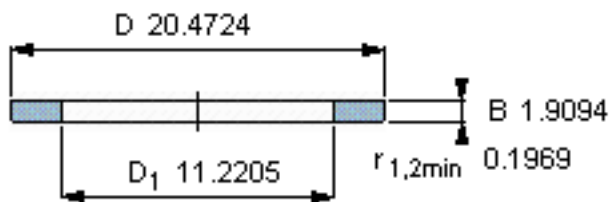

SKF GS 89456参数

尺寸	d	280	mm	-
	D	520	mm	-
	B	48.5	mm	-
	d <sub>1</sub>	-	mm	-
	D <sub>1</sub>	285	mm	-
	r <sub>1</sub> 、r <sub>1.2</sub>	5	mm	-
重量	重量	57000	g	-
型号	型号	GS 89456	-	-

SKF GS 89456图片

轴承座垫圈

轴承座垫圈