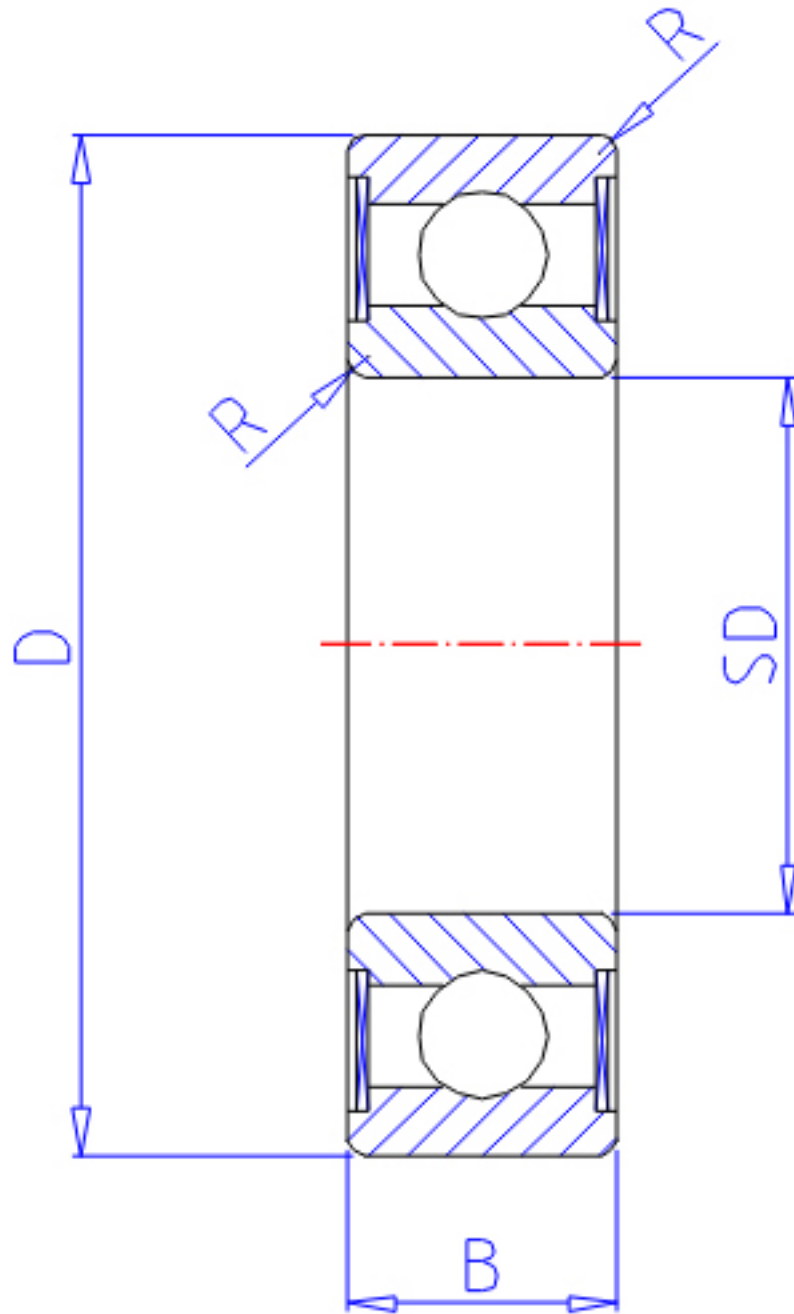

## NTN 6904LLB参数

主要尺寸	SD	20	mm	-
	D	37	mm	外径
	B	9	mm	宽度
	R	0.3	mm	-
型号	ORDER	6904LLB		型号
基本额定载荷	CR	6400	N	动载荷
	COR	3700	N	静载荷
	CRF	650	kgf	动载荷
	CORF	375	kgf	静载荷
极限转速	LSG	19000	r/min	脂润滑
	LSO	23000	r/min	油润滑
重量	MASS	40	g	重量

## NTN 6904LLB图片

参考资料:<http://www.sozhou.com/p/1cf97804.html>