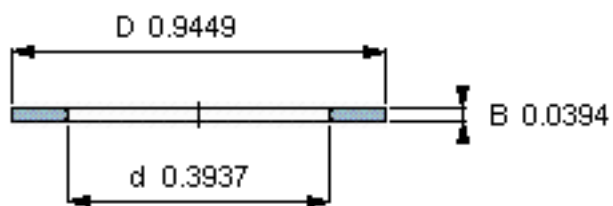

SKF AS 1024参数

尺寸	d	10	mm	-
	D	24	mm	-
	B	1	mm	-
	d_1	-	mm	-
	D_1	-	mm	-
	$r_1, r_{1.2}$	-	mm	-
重量	重量	3	g	-
型号	型号	AS 1024	-	-

SKF AS 1024图片

推力圈

推力圈

参考资料:<http://www.sozhou.com/p/1bfd0a37.html>