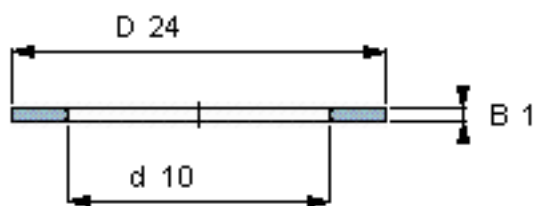

SKF AS 1024参数

尺寸	d	10	mm	-
	D	24	mm	-
	B	1	mm	-
	d_1	-	mm	-
	D_1	-	mm	-
	$r_1, r_{1.2}$	-	mm	-
重量	重量	3	g	-
型号	型号	AS 1024	-	-

SKF AS 1024图片

推力圈

推力圈

参考资料:<http://www.sozhou.com/p/1bfd0a37.html>