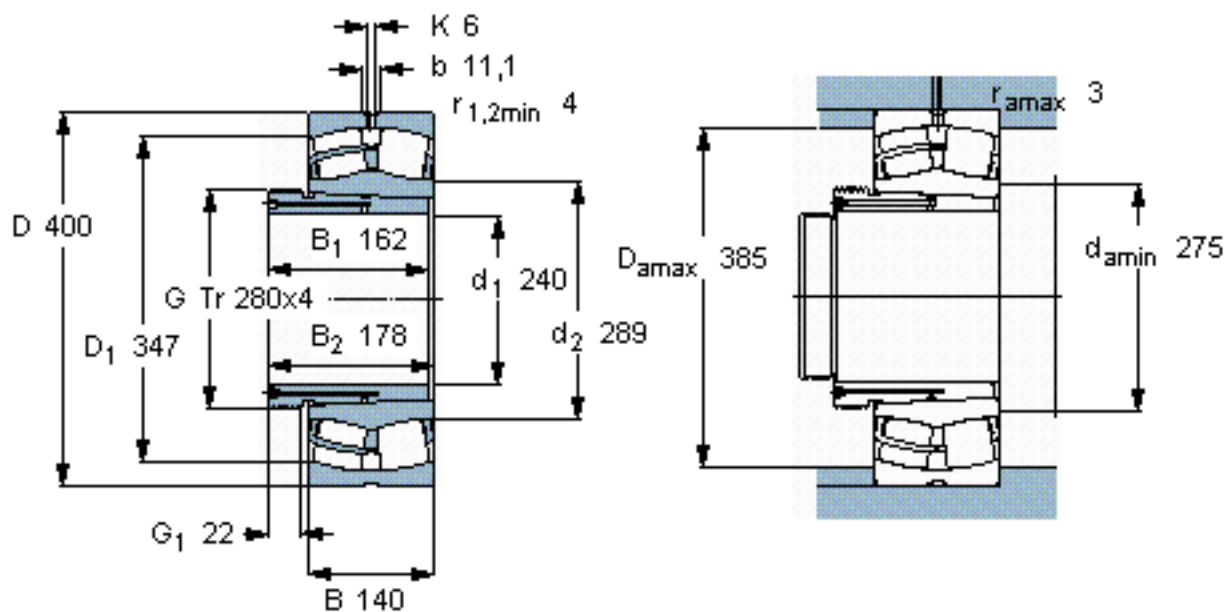

SKF 24052 CCK30/W33 + AOH 24052 G *参数

主要尺寸	d_1	240	mm	-
	D	400	mm	-
	B	140	mm	-
基本额定载荷	C	2040000	N	动载荷
	C_0	3450000	N	静载荷
疲劳载荷极限	P_u	285000	N	-
额定转速	参考转速	1000	r/min	-
	极限转速	1400	r/min	-
重量	重量	75000	g	-
型号	* SKF 探索者轴承	24052 CCK30/W33 + AOH 24052 G *	-	-

SKF 24052 CCK30/W33 + AOH 24052 G *图片

参考资料: <http://www.sozhou.com/p/1b54f7e3.html>