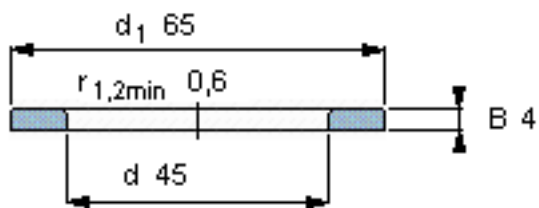

SKF WS 81109参数

尺寸	d	45	mm	-
	D	-	mm	-
	B	4	mm	-
	d <sub>1</sub>	65	mm	-
	D <sub>1</sub>	-	mm	-
	r <sub>1</sub> 、r <sub>1.2</sub>	0.6	mm	-
重量	重量	54	g	-
型号	型号	WS 81109	-	-

SKF WS 81109图片

轴垫圈

轴垫圈

参考资料:<http://www.sozhou.com/p/1a9547d1.html>