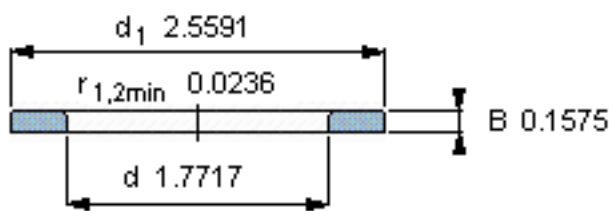

SKF WS 81109参数

尺寸	d	45	mm	-
	D	-	mm	-
	B	4	mm	-
	d <sub>1</sub>	65	mm	-
	D <sub>1</sub>	-	mm	-
	r <sub>1</sub> 、r <sub>1.2</sub>	0.6	mm	-
重量	重量	54	g	-
型号	型号	WS 81109	-	-

SKF WS 81109图片

轴垫圈

轴垫圈

参考资料:<http://www.sozhou.com/p/1a9547d1.html>