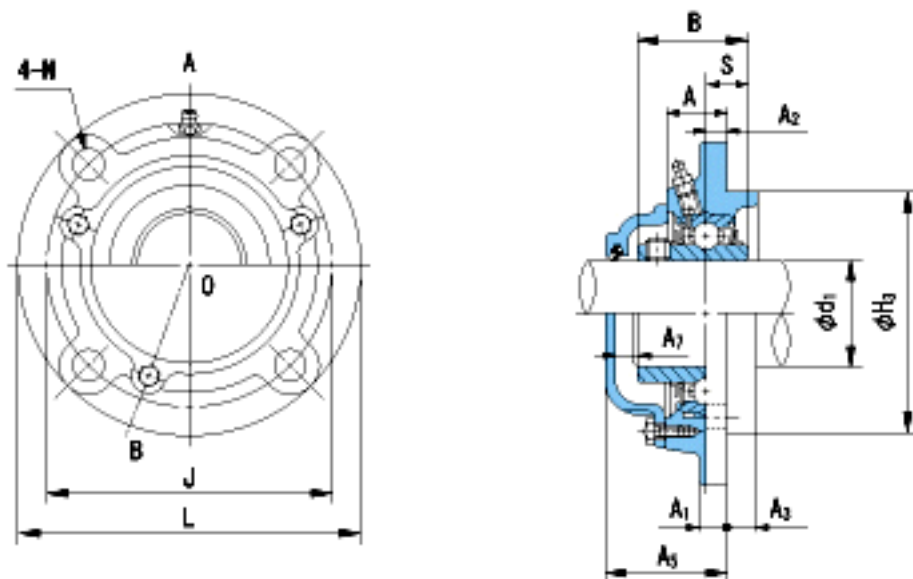

NACHI UCFCX17参数

外形尺寸	L	260	mm	-	
	J	219	mm	-	
	N	23	mm	-	
安装尺寸	d1	85	mm	-	
	A	36	mm	-	
	A1	19	mm	-	
	A2	10	mm	-	
	A3	25	mm	-	
	H3	186	mm	-	
	B	96	mm	-	
	S	39.7	mm	-	
	A0	66.3	mm	-	
	重量	Mass	11100	g	重量
	基本额定载荷	Cr	95500	N	动载荷
Cor		71400	N	静载荷	
极限速度	Grease	-	r/min	脂润滑	
	Oil	-	r/min	油润滑	

NACHI UCFCX17图片