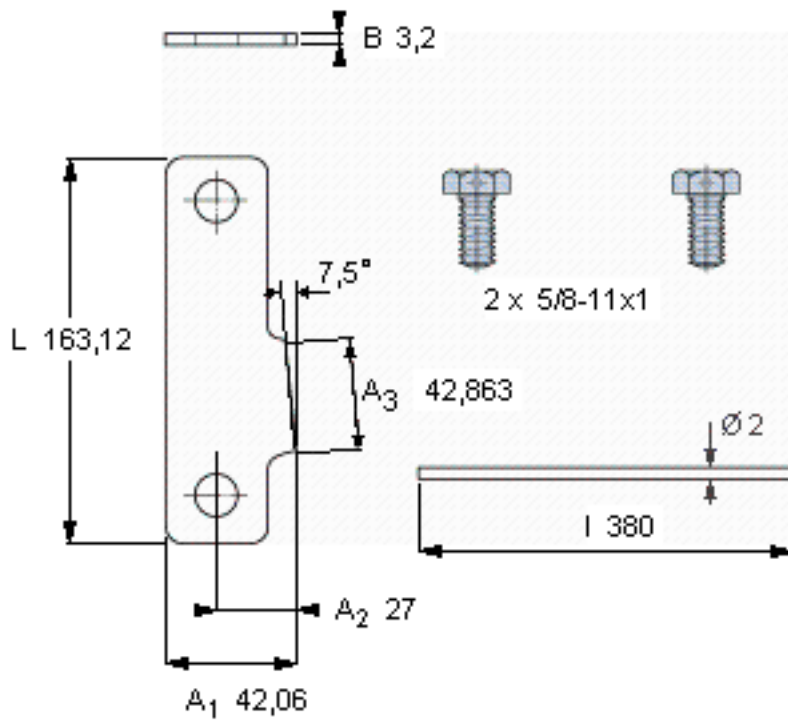

SKF PL 92参数

主要尺寸	L	163.12	mm	-
	A <sub>1</sub>	42.06	mm	-
	B	3.2	mm	-
重量	重量	280	g	-
型号	锁定板	PL 92	-	-
	适当的锁定螺母	N 092	-	-

SKF PL 92图片

参考资料:<http://www.sozhou.com/p/1a08fe1d.html>