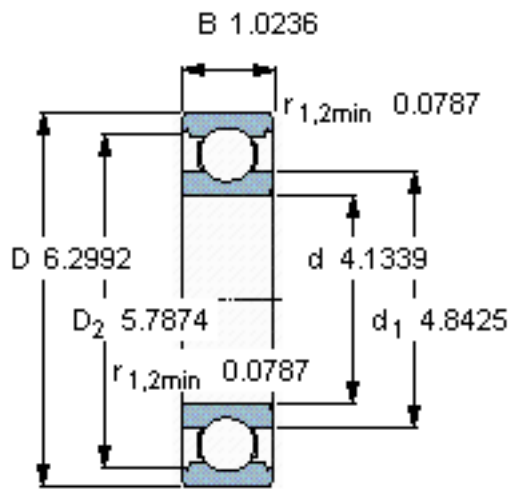

计算系数

k_r 0,025

f_0 16