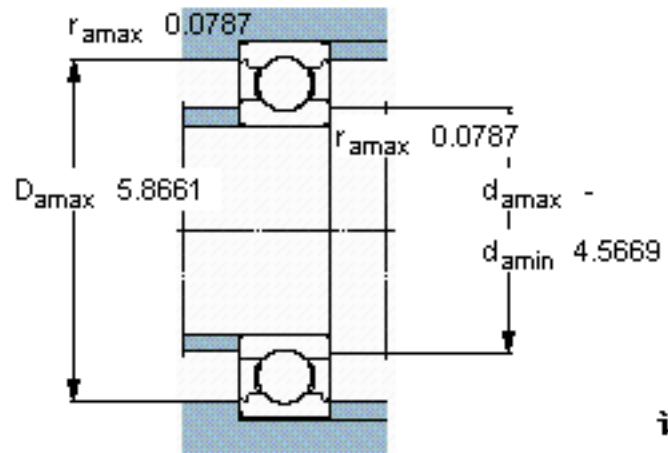

计算系数

k_r 0,025

f_0 16