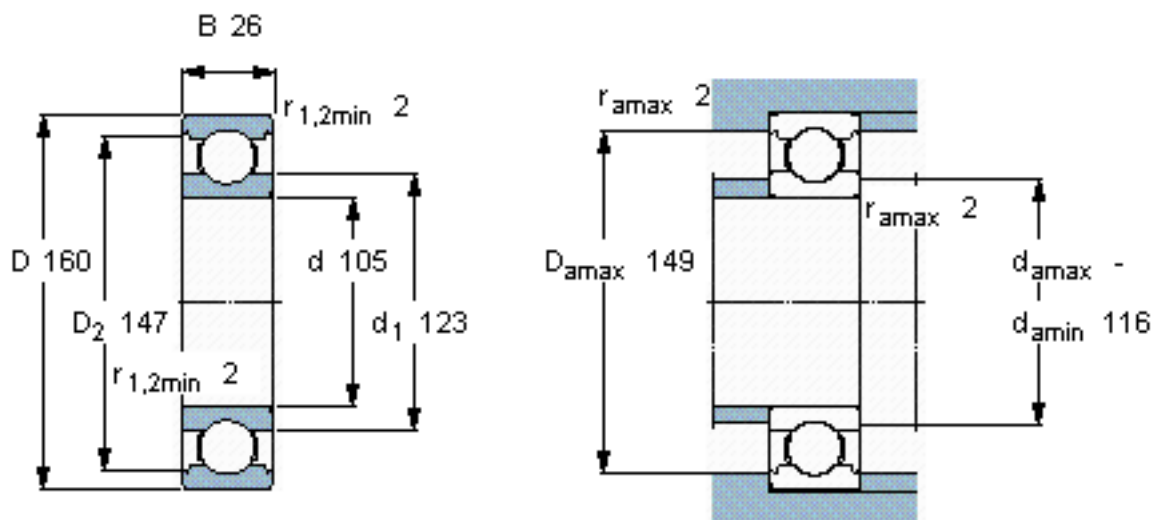

SKF 6021/W64 \*参数

主要尺寸	d	105	mm	-
	D	160	mm	-
	B	26	mm	-
基本额定载荷	C	76100	N	动载荷
	$C_0$	65500	N	静载荷
疲劳载荷极限	$P_u$	2400	N	-
极限转速	极限转速	2300	r/min	-
重量	重量	1600	g	-
型号	* SKF 探索者轴承	6021/W64 *	-	-

SKF 6021/W64 \*图片