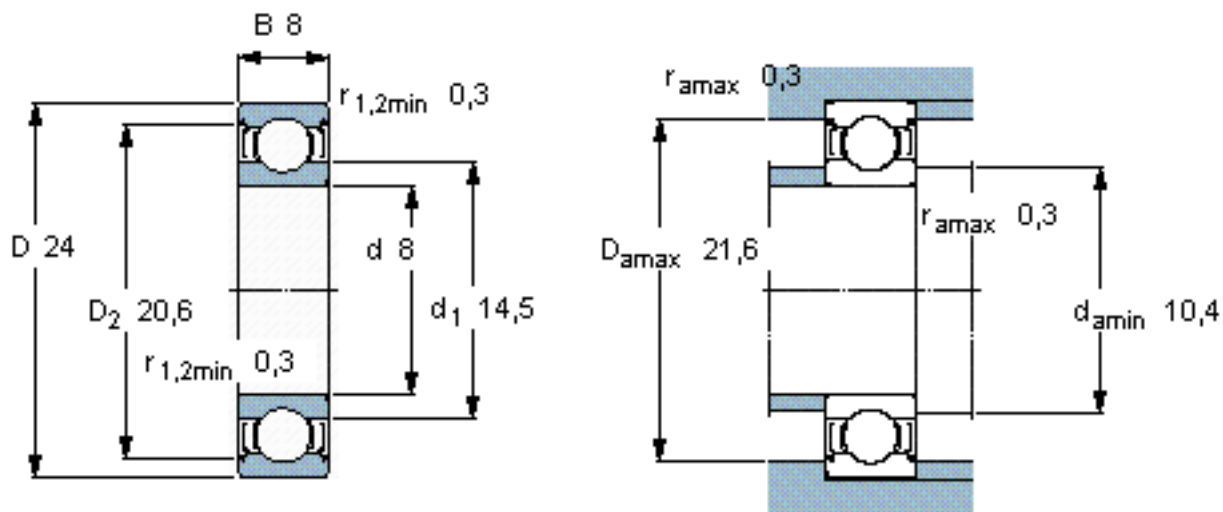

SKF 628-2Z *参数

主要尺寸	d	8	mm	-
	D	24	mm	-
	B	8	mm	-
基本额定载荷	C	3900	N	动载荷
	C_0	1660	N	静载荷
疲劳载荷极限	P_u	71	N	-
额定转速	参考转速	63000	r/min	-
	极限转速	32000	r/min	-
重量	重量	17	g	-
型号	* SKF 探索者轴承	628-2Z *	-	-

SKF 628-2Z *图片