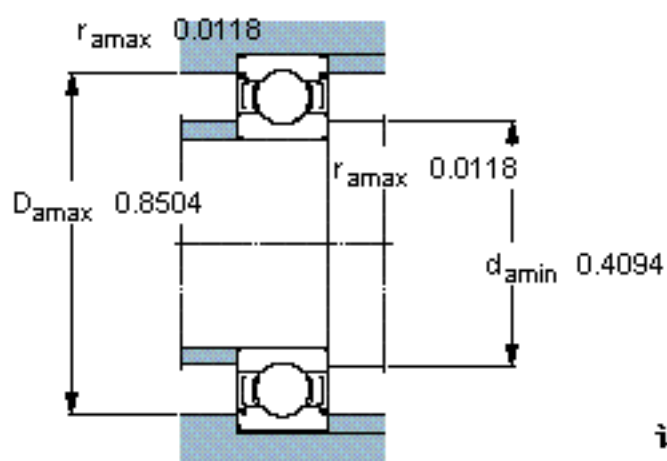

计算系数

k_r 0,025

f_0 13