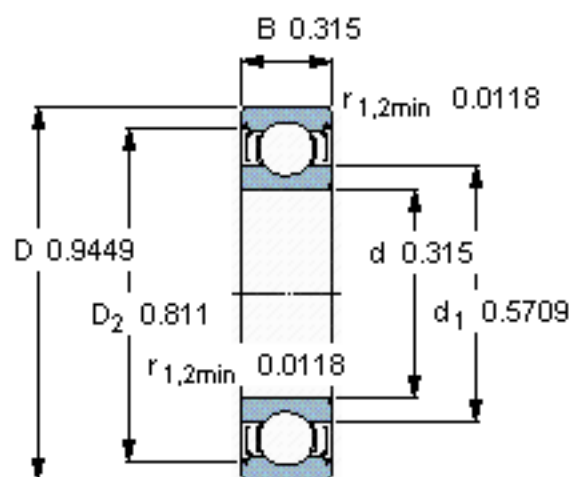

计算系数

k_r 0,025

f_0 13