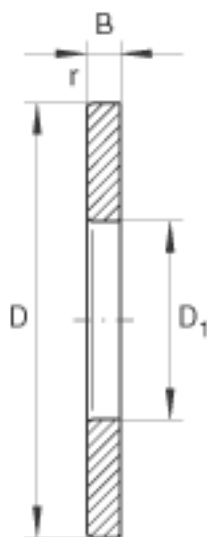

INA GS81160参数

尺寸	D_1	304	mm	-
	D	380	mm	-
	B	18.5	mm	-
	r_{min}	2	mm	-
重量	m	5920	g	质量

INA GS81160图片

参考资料:<http://www.sozhou.com/p/18b69932.html>