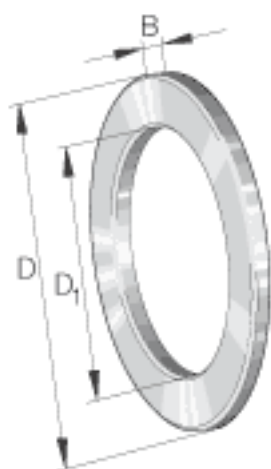

INA GS81160参数

尺寸	D_1	304	mm	-
	D	380	mm	-
	B	18.5	mm	-
	r_{min}	2	mm	-
重量	m	5920	g	质量

INA GS81160图片

参考资料:<http://www.sozhou.com/p/18b69932.html>