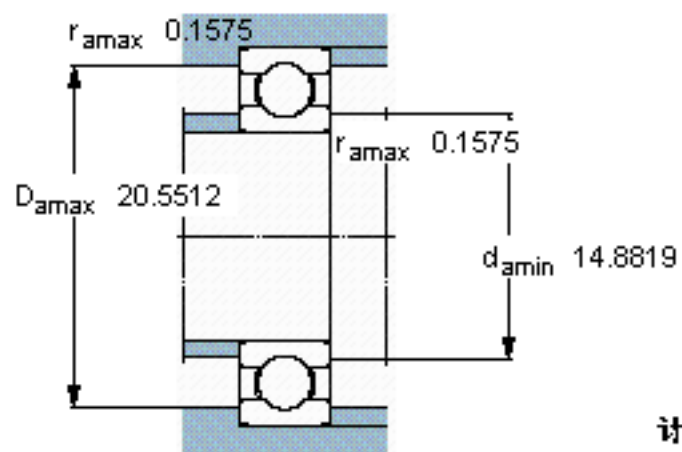

计算系数

k_r 0,025

f_0 16