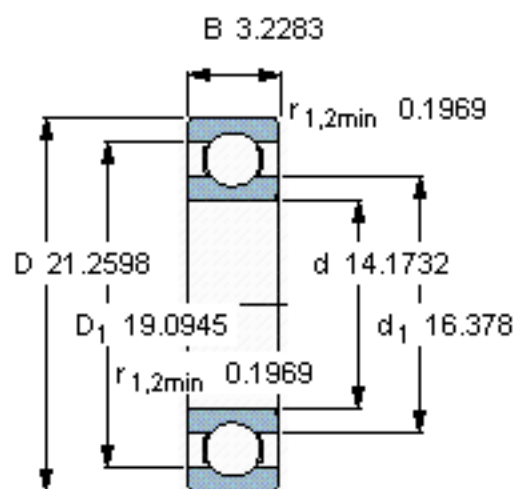

计算系数

k_r 0,025

f_0 16