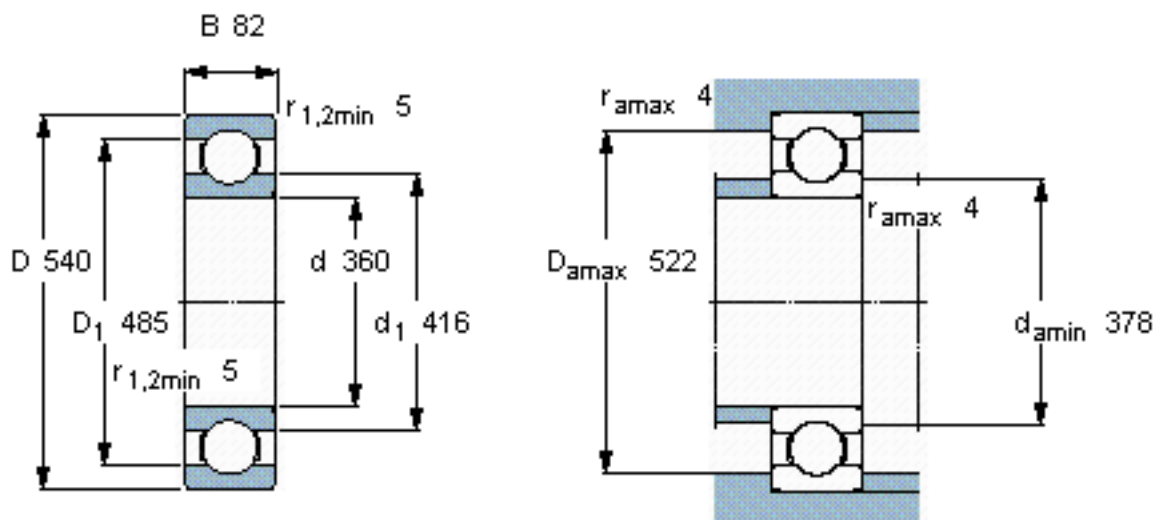

SKF 6072 M/W64参数

主要尺寸	d	360	mm	-
	D	540	mm	-
	B	82	mm	-
基本额定载荷	C	462000	N	动载荷
	C_0	735000	N	静载荷
疲劳载荷极限	P_u	15000	N	-
极限转速	极限转速	90	r/min	-
重量	重量	64500	g	-
型号	* SKF 探索者轴承	6072 M/W64	-	-

SKF 6072 M/W64图片

计算系数