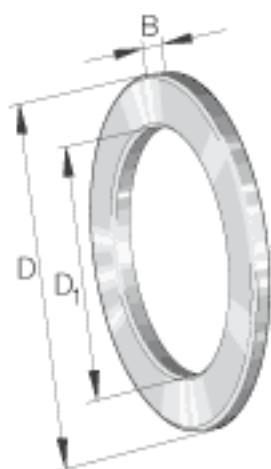

INA GS89440参数

尺寸	$D_1$	205	mm	-
	B	41	mm	-
	$r_{min}$	5	mm	-
重量	m	29300	g	质量
尺寸	D	400	mm	-

INA GS89440图片

参考资料:<http://www.sozhou.com/p/18843e52.html>