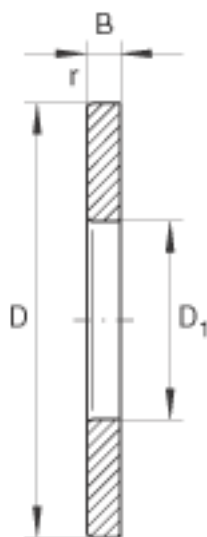

INA GS89440参数

尺寸	$D_1$	205	mm	-
	B	41	mm	-
	$r_{min}$	5	mm	-
重量	m	29300	g	质量
尺寸	D	400	mm	-

INA GS89440图片

参考资料:<http://www.sozhou.com/p/18843e52.html>