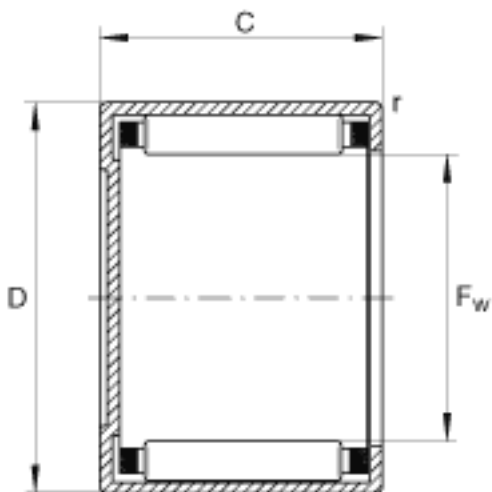

INA BCE2220参数

尺寸	F_w	34.925	mm	-
	D	41.275	mm	-
	C	31.75	mm	-
重量	m	81	g	质量
基本额定载荷	C_r	34000	N	基本额定动载荷, 径向
	C_{0r}	77000	N	基本额定静载荷, 径向
极限转速	n_G	8000	r/min	极限转速

INA BCE2220图片

参考资料:<http://www.sozhou.com/p/18827fe3.html>