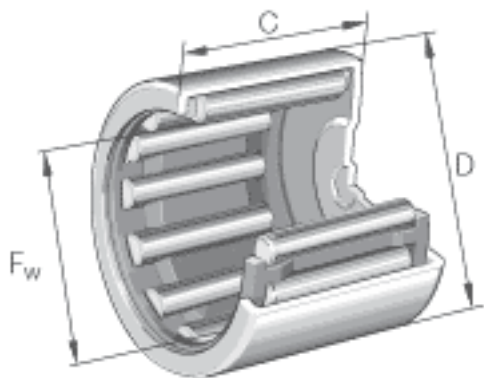

INA BCE2220参数

尺寸	F_w	34.925	mm	-
	D	41.275	mm	-
	C	31.75	mm	-
重量	m	81	g	质量
基本额定载荷	C_r	34000	N	基本额定动载荷, 径向
	C_{0r}	77000	N	基本额定静载荷, 径向
极限转速	n_G	8000	r/min	极限转速

INA BCE2220图片

参考资料:<http://www.sozhou.com/p/18827fe3.html>