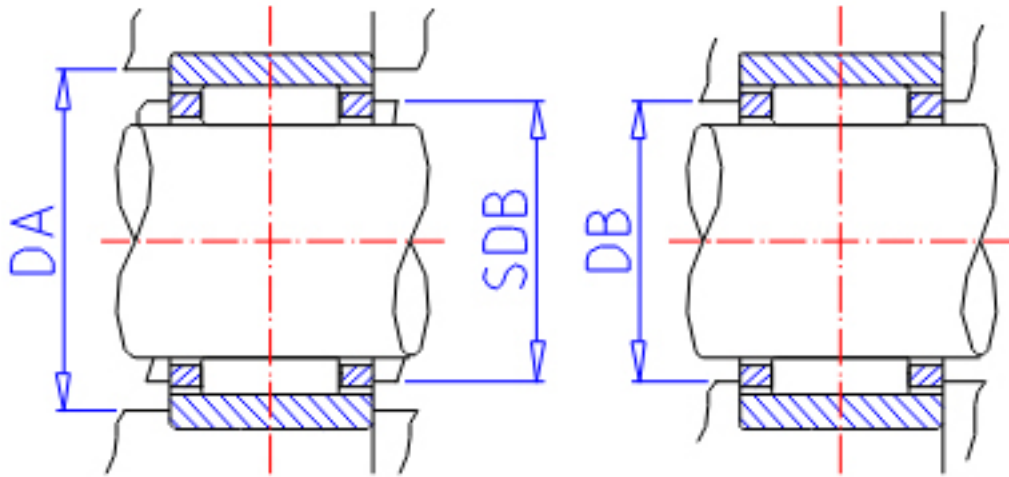

参考资料:<http://www.sozhou.com/p/183eec47.html>