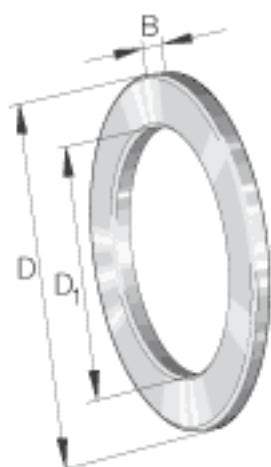

INA GS81148参数

尺寸	B	13.5	mm	-
	r_{\min}	1.5	mm	-
重量	m	2570	g	质量
尺寸	D_1	243	mm	-
	D	300	mm	-

INA GS81148图片

参考资料:<http://www.sozhou.com/p/18211275.html>