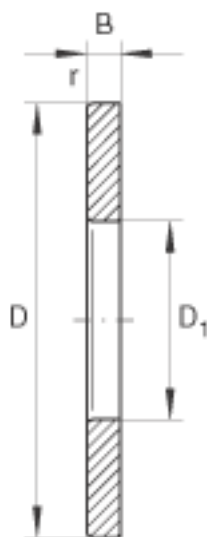

INA GS81148参数

尺寸	B	13.5	mm	-
	r_{\min}	1.5	mm	-
重量	m	2570	g	质量
尺寸	D_1	243	mm	-
	D	300	mm	-

INA GS81148图片

参考资料:<http://www.sozhou.com/p/18211275.html>