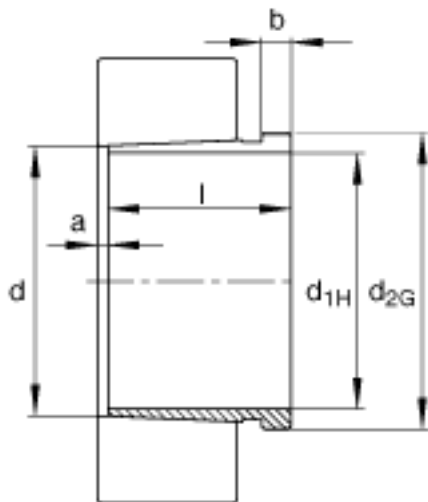

FAG AH241/630-H参数

尺寸	$d_{1H}$	600	mm	-
	$l$	450	mm	-
	$a$	30	mm	-
	$b$	50	mm	-
	$d$	630	mm	-
	$d_{2G}$	Tr655x6	mm	-
	$e$	12	mm	-
	$R_o$	G1/4		-
	$t$	15	mm	-
说明		600	mm	轴
重量	$m$	132000	g	质量

FAG AH241/630-H图片