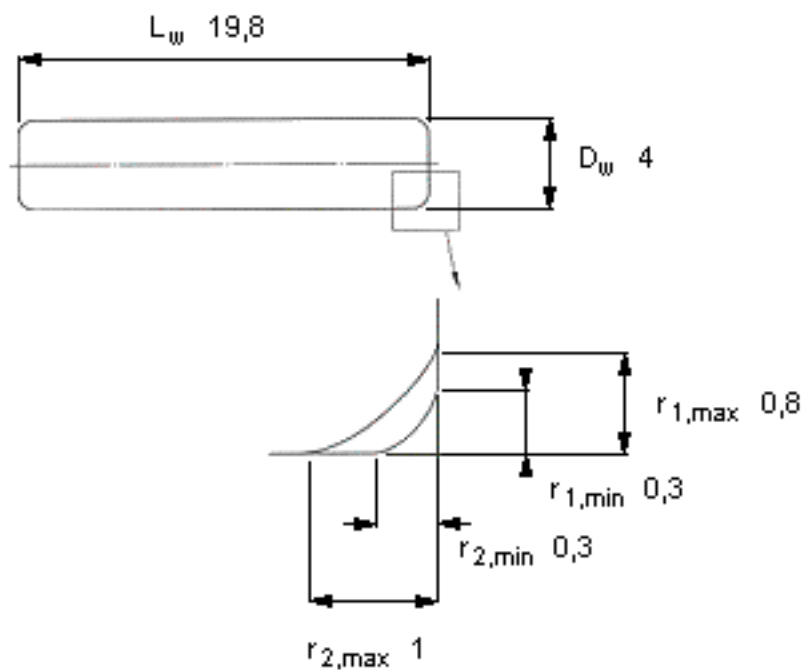

### SKF RN-4x19.8 BF/G2参数

主要尺寸	$D_w$	4	mm	-
	$L_w$	19.8		-
	最小	0.3	mm	-
	最大	0.8	mm	-
	最大	1	mm	-
重量	重量	1950	g	-
型号	型号	RN-4x19.8 BF/G2		-

### SKF RN-4x19.8 BF/G2图片

参考资料:<http://www.sozhou.com/p/17b9c8d1.html>