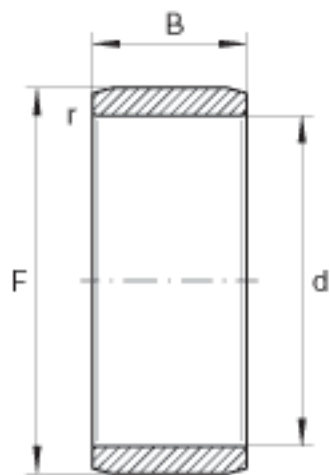

### INA PI182216参数

尺寸	d	28.575	mm	-
	F	34.925	mm	-
	B	25.4	mm	-
重量	m	58.9	g	质量

### INA PI182216图片

参考资料:<http://www.sozhou.com/p/17b6aa32.html>