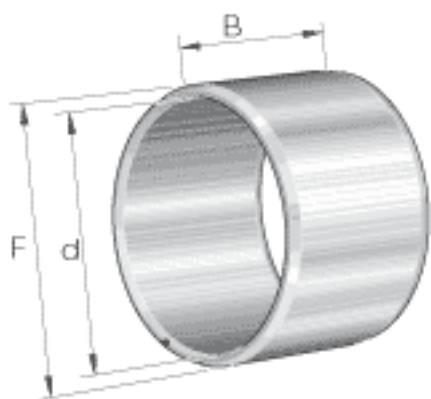

### INA PI182216参数

尺寸	d	28.575	mm	-
	F	34.925	mm	-
	B	25.4	mm	-
重量	m	58.9	g	质量

### INA PI182216图片

参考资料:<http://www.sozhou.com/p/17b6aa32.html>