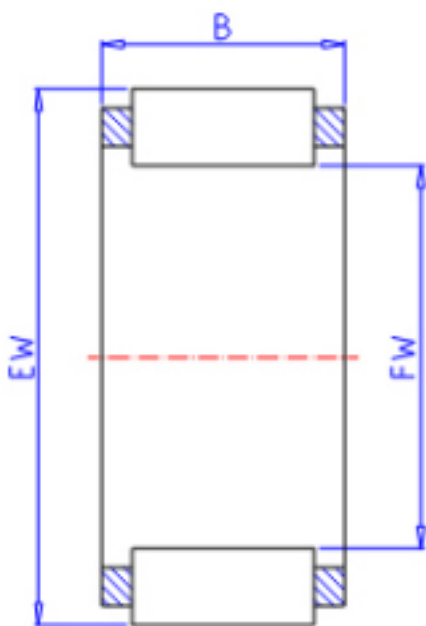

KOYO 36VP4223参数

主要尺寸	FW	36	mm	内径
	EW	42	mm	外径
	B	23.0	mm	宽度
型号	ORDER	36VP4223		型号
基本额定载荷	C	28100	N	动载荷
	C0	49400	N	静载荷
极限转速	NO	13000	1/min	油润滑

KOYO 36VP4223图片

参考资料:<http://www.sozhou.com/p/1729e32f.html>