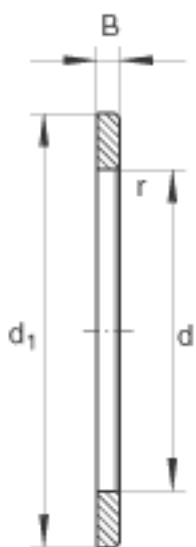

INA WS81248参数

尺寸	d	240	mm	-
	d ₁	335	mm	-
	B	23	mm	-
	r _{min}	2.1	mm	-
重量	m	8150	g	质量

INA WS81248图片

参考资料:<http://www.sozhou.com/p/16c9e8f8.html>