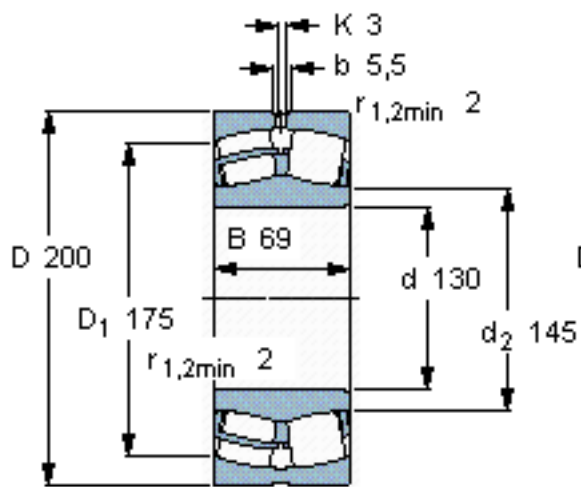

SKF 24026 CC/W33 *参数

主要尺寸	d	130	mm	-
	D	200	mm	-
	B	69	mm	-
基本额定载荷	C	540000	N	动载荷
	C_0	815000	N	静载荷
疲劳载荷极限	P_u	81500	N	-
额定转速	参考转速	2000	r/min	-
	极限转速	3000	r/min	-
重量	重量	8050	g	-
型号	* SKF 探索者轴承	24026 CC/W33 *	-	-

SKF 24026 CC/W33 *图片

计算系数
e 0,31
Y₁ 2,2
Y₂ 3,3
Y₀ 2,2

计算系数
e 0,31
Y₁ 2,2
Y₂ 3,3
Y₀ 2,2

参考资料:<http://www.sozhou.com/p/16777418.html>