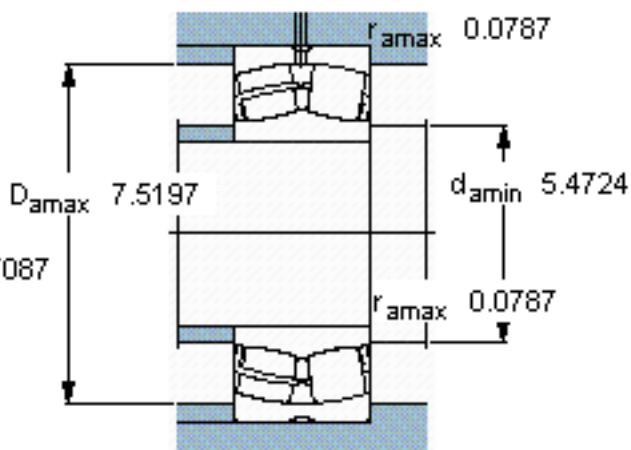

SKF 24026 CC/W33 *参数

主要尺寸	d	130	mm	-
	D	200	mm	-
	B	69	mm	-
基本额定载荷	C	540000	N	动载荷
	C_0	815000	N	静载荷
疲劳载荷极限	P_u	81500	N	-
额定转速	参考转速	2000	r/min	-
	极限转速	3000	r/min	-
重量	重量	8050	g	-
型号	* SKF 探索者轴承	24026 CC/W33 *	-	-

SKF 24026 CC/W33 *图片

计算系数
e 0,31
Y₁ 2,2
Y₂ 3,3
Y₀ 2,2

计算系数
e 0,31
Y₁ 2,2
Y₂ 3,3
Y₀ 2,2

参考资料:<http://www.sozhou.com/p/16777418.html>