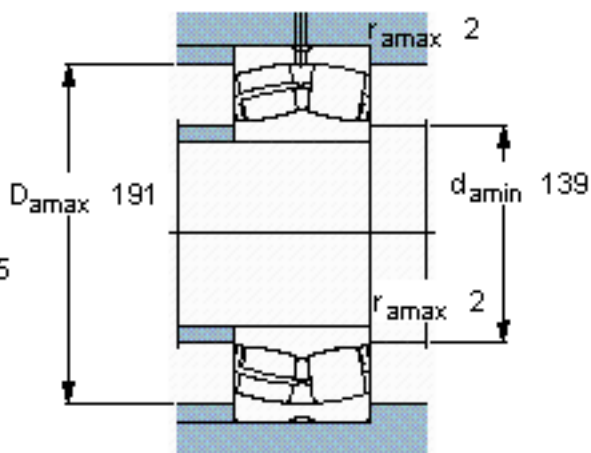

SKF 24026 CC/W33 *参数

主要尺寸	d	130	mm	-
	D	200	mm	-
	B	69	mm	-
基本额定载荷	C	540000	N	动载荷
	C_0	815000	N	静载荷
疲劳载荷极限	P_u	81500	N	-
额定转速	参考转速	2000	r/min	-
	极限转速	3000	r/min	-
重量	重量	8050	g	-
型号	* SKF 探索者轴承	24026 CC/W33 *	-	-

SKF 24026 CC/W33 *图片

计算系数
e 0,31
Y₁ 2,2
Y₂ 3,3
Y₀ 2,2

计算系数
e 0,31
Y₁ 2,2
Y₂ 3,3
Y₀ 2,2

参考资料:<http://www.sozhou.com/p/16777418.html>