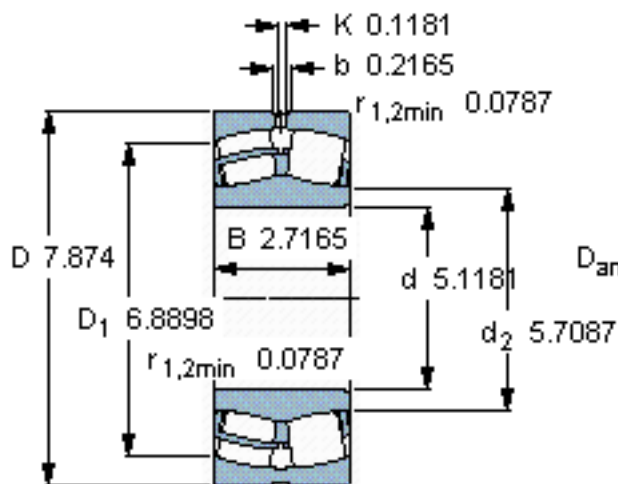

SKF 24026 CC/W33 *参数

主要尺寸	d	130	mm	-
	D	200	mm	-
	B	69	mm	-
基本额定载荷	C	540000	N	动载荷
	C_0	815000	N	静载荷
疲劳载荷极限	P_u	81500	N	-
额定转速	参考转速	2000	r/min	-
	极限转速	3000	r/min	-
重量	重量	8050	g	-
型号	* SKF 探索者轴承	24026 CC/W33 *	-	-

SKF 24026 CC/W33 *图片

计算系数
e 0,31
Y₁ 2,2
Y₂ 3,3
Y₀ 2,2

计算系数
e 0,31
Y₁ 2,2
Y₂ 3,3
Y₀ 2,2

参考资料:<http://www.sozhou.com/p/16777418.html>