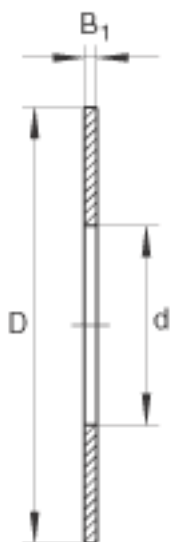

INA AS120155参数

尺寸	d	120	mm	-
	D	155	mm	-
	B ₁	1	mm	-
重量	m	59	g	质量

INA AS120155图片

参考资料:<http://www.sozhou.com/p/157943e7.html>