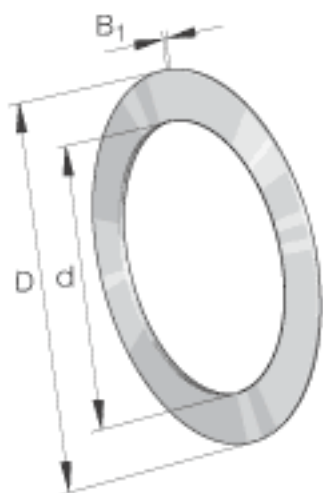

INA AS120155参数

尺寸	d	120	mm	-
	D	155	mm	-
	B ₁	1	mm	-
重量	m	59	g	质量

INA AS120155图片

参考资料:<http://www.sozhou.com/p/157943e7.html>