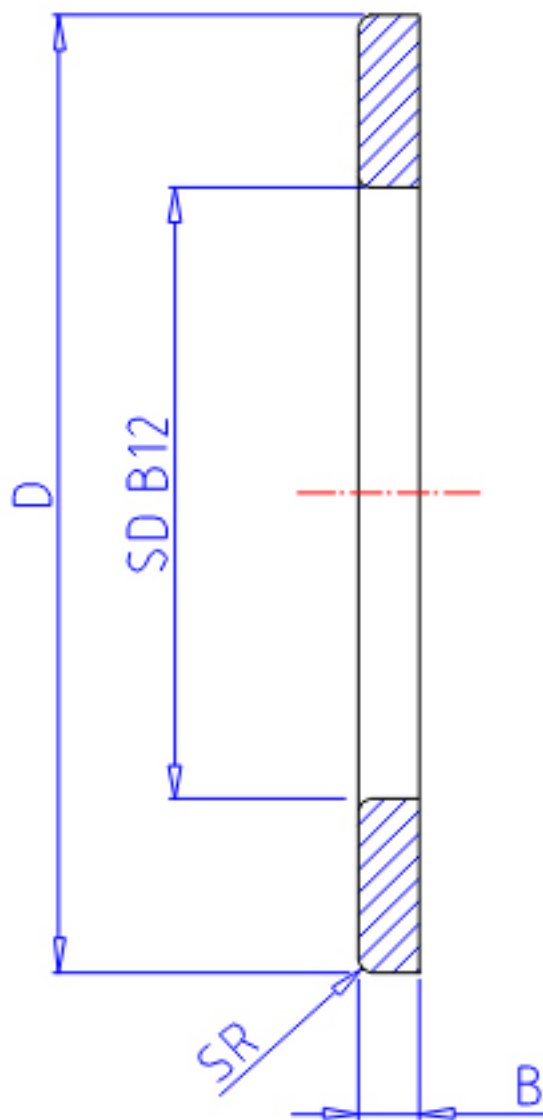

IKO GS 110160参数

轴径	STDRT	110	mm	轴径
型号	ORDER	GS 110160		型号
重量	MASS	950.0	g	重量
主要尺寸	SD	110	mm	内径
	D	160	mm	外径
	B	11.50	mm	宽度
	SR	1.1	mm	(最小)

IKO GS 110160图片

参考资料:<http://www.sozhou.com/p/151bcd4e.html>