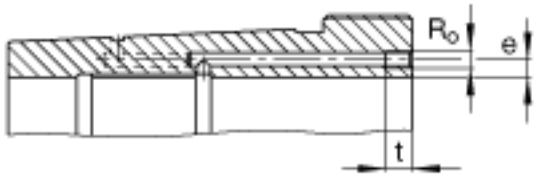

FAG AH39/1500-H参数

尺寸	d_{1H}	1450	mm	-
	l	400	mm	-
	a	20	mm	-
	b	60	mm	-
	d	1500	mm	-
	d_{2G}	Tr1540x8	mm	-
	e	15	mm	-
	R_o	G1/4		-
	t	15	mm	-
说明		1450	mm	轴
重量	m	494000	g	质量

FAG AH39/1500-H图片

参考资料:<http://www.sozhou.com/p/14054246.html>