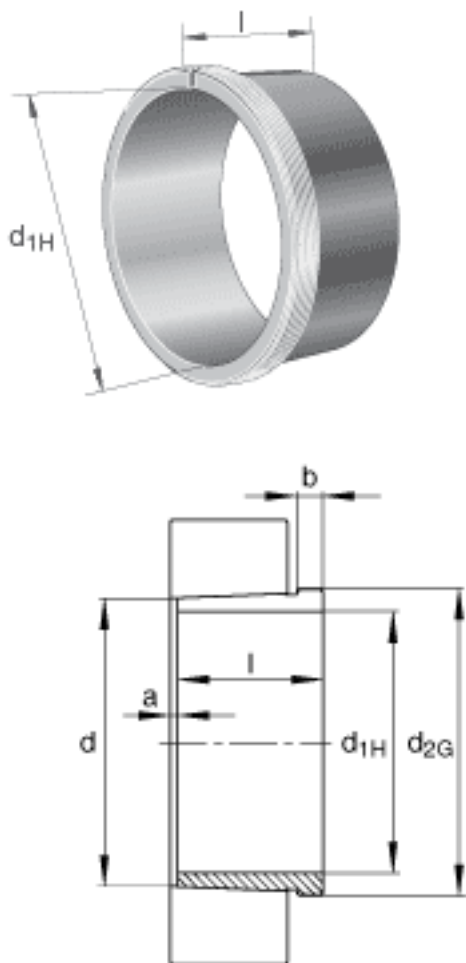

FAG AH39/1500-H参数

尺寸	d_{1H}	1450	mm	-
	l	400	mm	-
	a	20	mm	-
	b	60	mm	-
	d	1500	mm	-
	d_{2G}	Tr1540x8	mm	-
	e	15	mm	-
	R_o	G1/4		-
	t	15	mm	-
说明		1450	mm	轴
重量	m	494000	g	质量

FAG AH39/1500-H图片

参考资料:<http://www.sozhou.com/p/14054246.html>