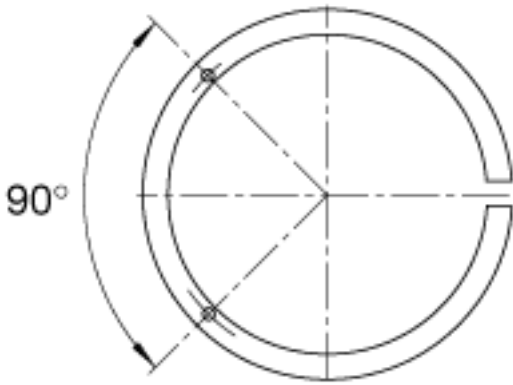

FAG AH39/1500-H参数

尺寸	d_{1H}	1450	mm	-
	l	400	mm	-
	a	20	mm	-
	b	60	mm	-
	d	1500	mm	-
	d_{2G}	Tr1540x8	mm	-
	e	15	mm	-
	R_o	G1/4		-
	t	15	mm	-
说明		1450	mm	轴
重量	m	494000	g	质量

FAG AH39/1500-H图片

参考资料:<http://www.sozhou.com/p/14054246.html>