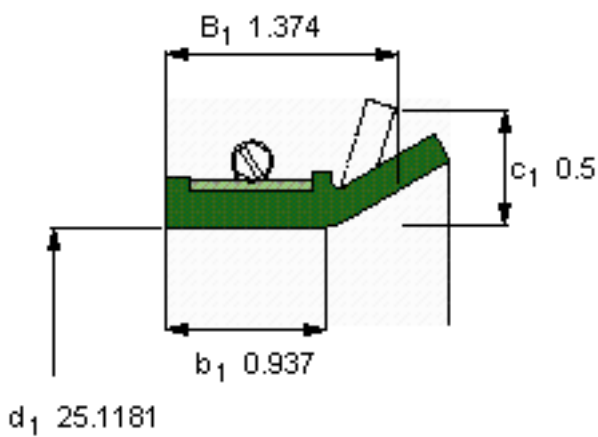

SKF 524214参数

主要尺寸	d_1	638	mm	-
	B_1	34.9	mm	-
	b_1	23.8	mm	-
说明	设计	CT1	-	-
	密封唇材料	R	-	-
	型号	524214	-	-
	美国图纸编号	524214	-	-

SKF 524214图片

参考资料: <http://www.sozhou.com/p/1308dbcc.html>