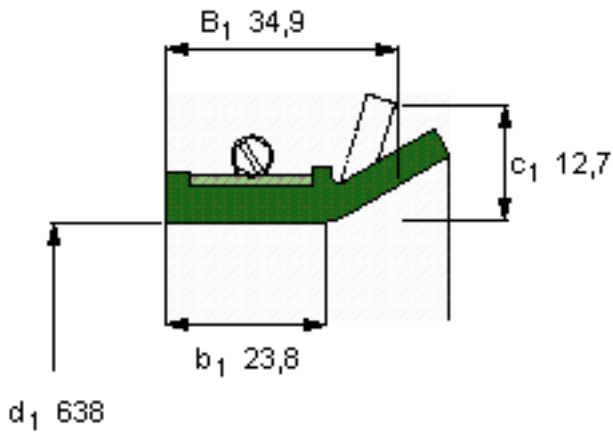

SKF 524214参数

主要尺寸	d_1	638	mm	-
	B_1	34.9	mm	-
	b_1	23.8	mm	-
说明	设计	CT1	-	-
	密封唇材料	R	-	-
	型号	524214	-	-
	美国图纸编号	524214	-	-

SKF 524214图片

参考资料: <http://www.sozhou.com/p/1308dbcc.html>