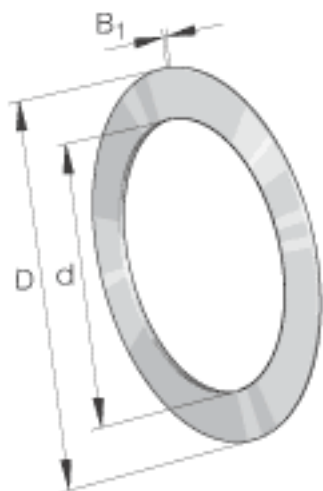

INA AS110145参数

尺寸	d	110	mm	-
	D	145	mm	-
	B ₁	1	mm	-
重量	m	55	g	质量

INA AS110145图片

参考资料:<http://www.sozhou.com/p/12927d5e.html>