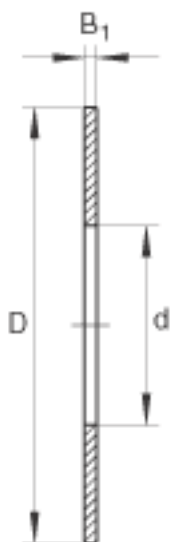

INA AS110145参数

尺寸	d	110	mm	-
	D	145	mm	-
	B ₁	1	mm	-
重量	m	55	g	质量

INA AS110145图片

参考资料:<http://www.sozhou.com/p/12927d5e.html>