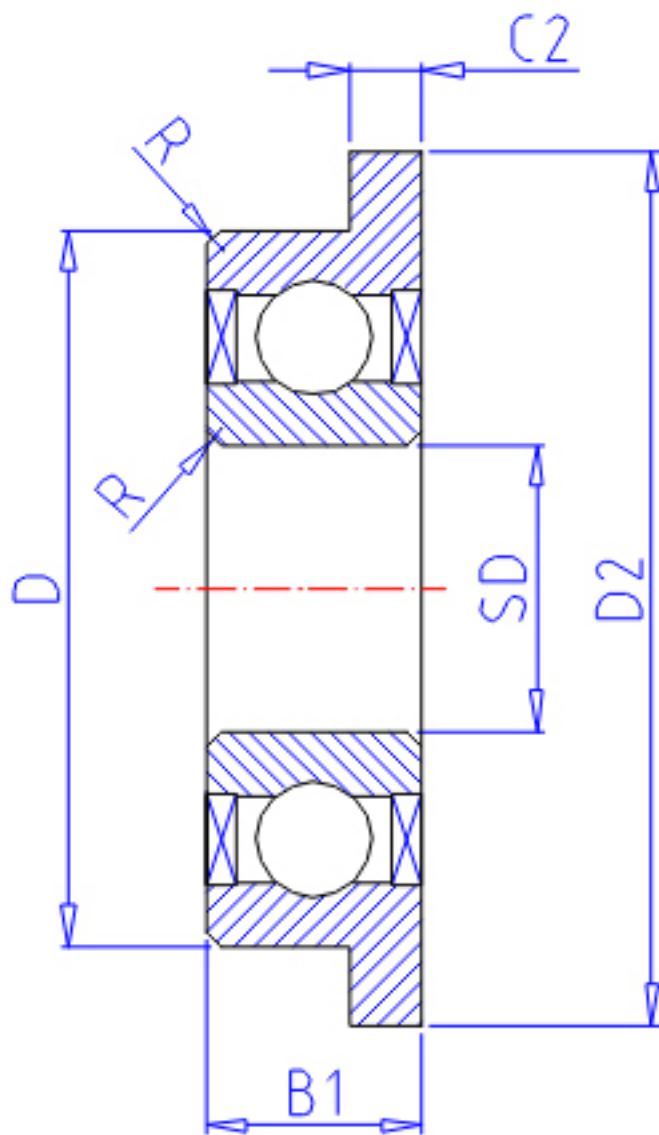

NTN FL696ZZ参数

主要尺寸	SD	6.0	mm	-
	D	15	mm	外径
	B	5.0	mm	宽度
	B1	5.0	mm	-
	D1	17.0	mm	-
	D2	17.0	mm	-
	C1	1.2	mm	-
	C2	1.2	mm	-
	R	0.20	mm	(最小)
型号	ORDER	FL696ZZ		型号
基本额定载荷	CR	1350	N	动载荷
	COR	530	N	静载荷
	CRF	137	kgf	动载荷
	CORF	54	kgf	静载荷
极限转速	LSG	37 000	r/min	脂润滑
	LSO	44 000	r/min	油润滑
重量	MASS	3.80	g	开放式重量
安装尺寸	DA1	7.6	mm	(最小)
	DA2	7.8	mm	(最大)
	DA	13.4	mm	(最大)
	RAS	0.2	mm	(最大)
重量	MASS1	4.30	g	开放凸缘式重量

NTN FL696ZZ图片

参考资料:<http://www.sozhou.com/p/11fbffb8.html>