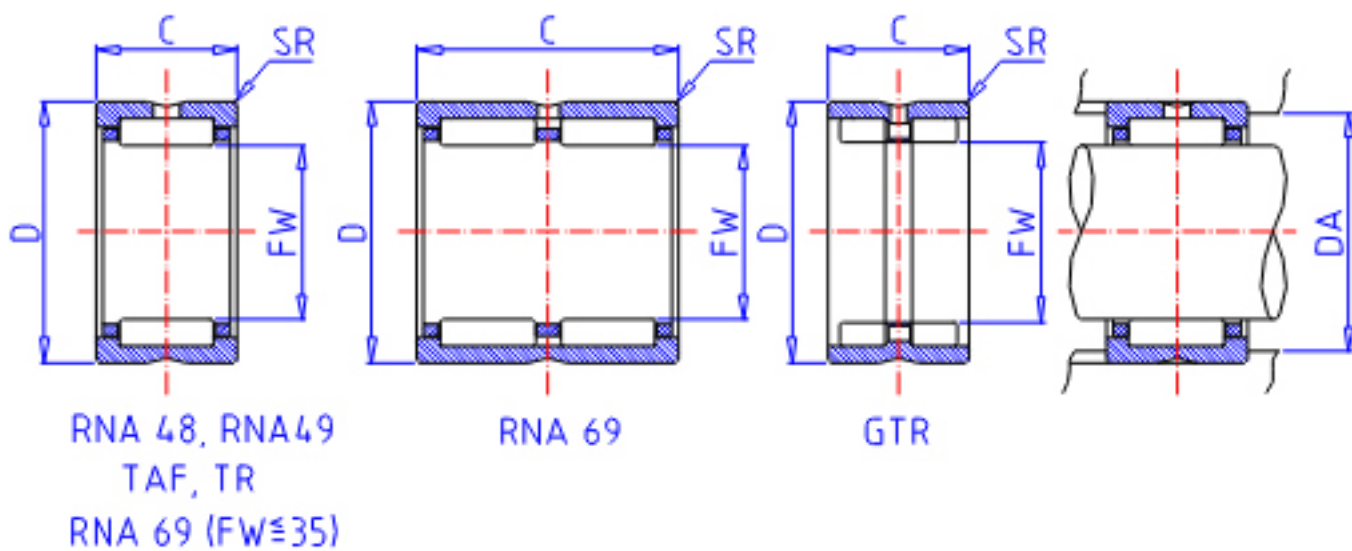

参考资料:<http://www.sozhou.com/p/11d57f9f.html>